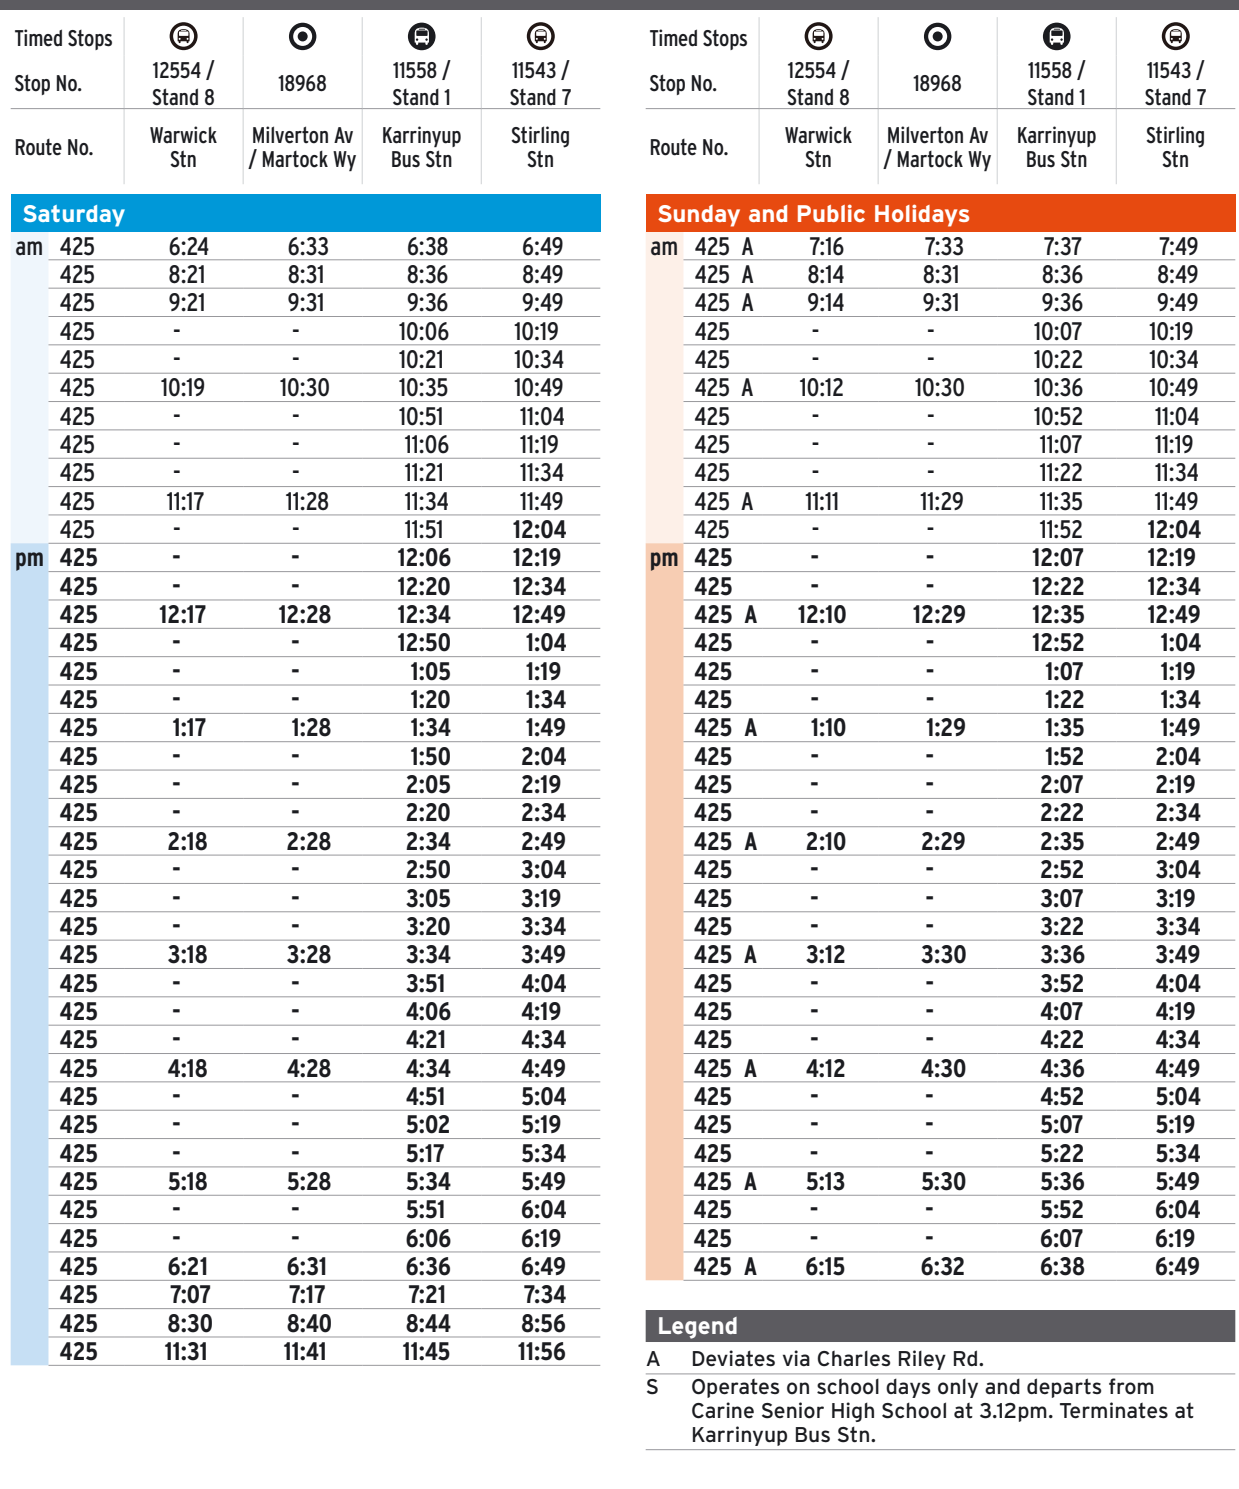

Legend
D Terminates at Karrinyup Bus Stn.
S Operates on school days only and terminates at Karrinyup Bus Stn.

Route 425 - To Stirling

Timed Stops	12554 / Stand 8	18968	11558 / Stand 1	11543 / Stand 7
Stop No.	Warwick Stn	Milverton Av / Martock Wy	Karrinyup Bus Stn	Stirling Stn
Monday to Friday				
am 425	5:47	5:56	6:01	6:12
425	6:06	6:15	6:20	6:32
425	6:22	6:32	6:37	6:49
425	6:43	6:53	6:58	7:11
425	7:01	7:11	7:16	7:31
425	7:11	7:21	7:26	7:41
425	7:25	7:36	7:42	8:01
425	7:44	7:55	8:01	8:21
425	7:56	8:07	8:13	8:31
425	8:27	8:38	8:45	9:01
425	8:48	9:00	9:06	9:20
425	9:19	9:29	9:35	9:49
425	9:49	9:59	10:05	10:19
425	10:19	10:29	10:35	10:49
425	10:49	10:59	11:05	11:19
425	11:20	11:30	11:36	11:49
425	11:50	12:00	12:06	12:19
pm 425	12:20	12:30	12:36	12:49
425	12:50	1:00	1:06	1:19
425	1:18	1:28	1:34	1:47
425	1:52	2:02	2:08	2:22
425	2:21	2:31	2:37	2:52
425	2:49	3:00	3:06	3:22
425 S	-	3:18	3:30	-
425	3:16	3:29	3:36	3:52
425	3:39	3:51	3:57	4:13
425	4:00	4:11	4:17	4:33
425	4:32	4:43	4:49	5:04
425	4:57	5:08	5:14	5:29
425	-	-	5:25	5:39
425	5:17	5:28	5:34	5:49
425	-	-	5:45	5:59
425	5:38	5:48	5:54	6:08
425	5:59	6:09	6:15	6:28
425	-	-	6:39	6:50
425	6:29	6:39	6:47	7:00
425	-	-	7:08	7:19
425	7:06	7:16	7:21	7:34
425	-	-	7:38	7:49
425	8:07	8:17	8:22	8:34
425	9:00	9:10	9:14	9:26

Legend
D Terminates at Karrinyup Bus Stn.
S Operates on school days only and terminates at Karrinyup Bus Stn.

Route 421, 422, 423, 425 Map

Route 423 - To Stirling

Timed Stops	12552 / Stand 6	18659	18868	18997	11558 / Stand 1	19202	11542 / Stand 6
Stop No.	Warwick Stn	Warwick Rd / Marmion Av	Hillarys Boat Harbour	North Beach Shop Ctr	Karrinyup Bus Stn	Barnes St / Morris Rd	Stirling Stn
Monday to Friday							
am 423	-	-	5:22	5:31	5:39	5:43	5:52
423	-	-	5:51	6:00	6:09	6:13	6:22
423	5:55	6:01	6:09	6:18	6:28	6:32	6:42
423	-	-	6:23	6:32	6:41	6:45	6:55
423	-	-	6:33	6:42	6:52	6:56	7:06
423	6:28	6:34	6:42	6:52	7:02	7:06	7:16
423	-	-	6:51	7:01	7:11	7:15	7:26
423	6:44	6:50	6:59	7:09	7:20	7:25	7:36
423	-	-	7:09	7:19	7:29	7:34	7:46
423	6:59	7:06	7:15	7:26	7:38	7:43	7:56
423	-	-	7:30	7:40	7:52	7:58	8:11
423	-	-	7:42	7:52	8:03	8:08	8:21
423	7:33	7:40	7:49	8:00	8:12	8:17	8:31
423	7:44	7:52	8:01	8:12	8:24	8:29	8:41
423	7:57	8:05	8:14	8:27	8:39	8:44	8:56
423	8:14	8:22	8:32	8:43	8:55	9:00	9:11
423	8:42	8:49	8:58	9:08	9:19	9:24	9:35
423	9:12	9:19	9:28	9:38	9:49	9:53	10:04
423	9:44	9:50	9:59	10:09	10:19	10:23	10:34
423	10:14	10:20	10:29	10:39	10:49	10:53	11:04
423	10:44	10:50	10:58	11:08	11:18	11:23	11:34
423	11:14	11:20	11:28	11:38	11:48	11:53	12:04
423	11:44	11:50	11:58	12:08	12:18	12:23	12:34
pm 423	12:14	12:20	12:28	12:38	12:48	12:53	1:04
423	12:44	12:50	12:58	1:08	1:18	1:23	1:34
423	1:17	1:23	1:31	1:41	1:51	1:56	2:07
423	1:47	1:53	2:01	2:11	2:21	2:26	2:37
423	2:16	2:22	2:30	2:40	2:51	2:56	3:07
423	2:45	2:52	3:00	3:10	3:21	3:26	3:37
423 S	-	-	3:21	3:34	3:46	3:52	4:05
423	3:20	3:28	3:41	3:51	4:02	4:07	4:18
423	3:44	3:52	4:01	4:11	4:22	4:27	4:38
423	3:59	4:07	4:16	4:26	4:36	4:41	4:53
423	4:21	4:28	4:37	4:47	4:57	5:02	5:14
423 D	4:36	4:43	4:57	-	-	-	-
423	4:55	5:02	5:12	5:22	5:32	5:37	5:49
423 D	5:12	5:19	5:33	-	-	-	-
423	5:25	5:32	5:42	5:52	6:02	6:07	6:18
423	5:47	5:54	6:03	6:13	6:23	6:28	6:38
423 D	6:03	6:10	6:22	-	-	-	-
423	6:26	6:33	6:41	6:50	7:00	7:05	7:15
423 D	6:54	7:01	7:12	-	-	-	-
423	7:17	7:23	7:31	7:40	7:50	7:54	8:04
423	8:19	8:25	8:33	8:42	8:51	8:55	9:04
423	9:43	9:49	9:57	10:06	10:14	10:18	10:26

Legend
D Terminates at Hillarys Boat Harbour.
S Operates on school days only and departs Sacred Heart College at 3.18pm.

Route 423 - To Stirling