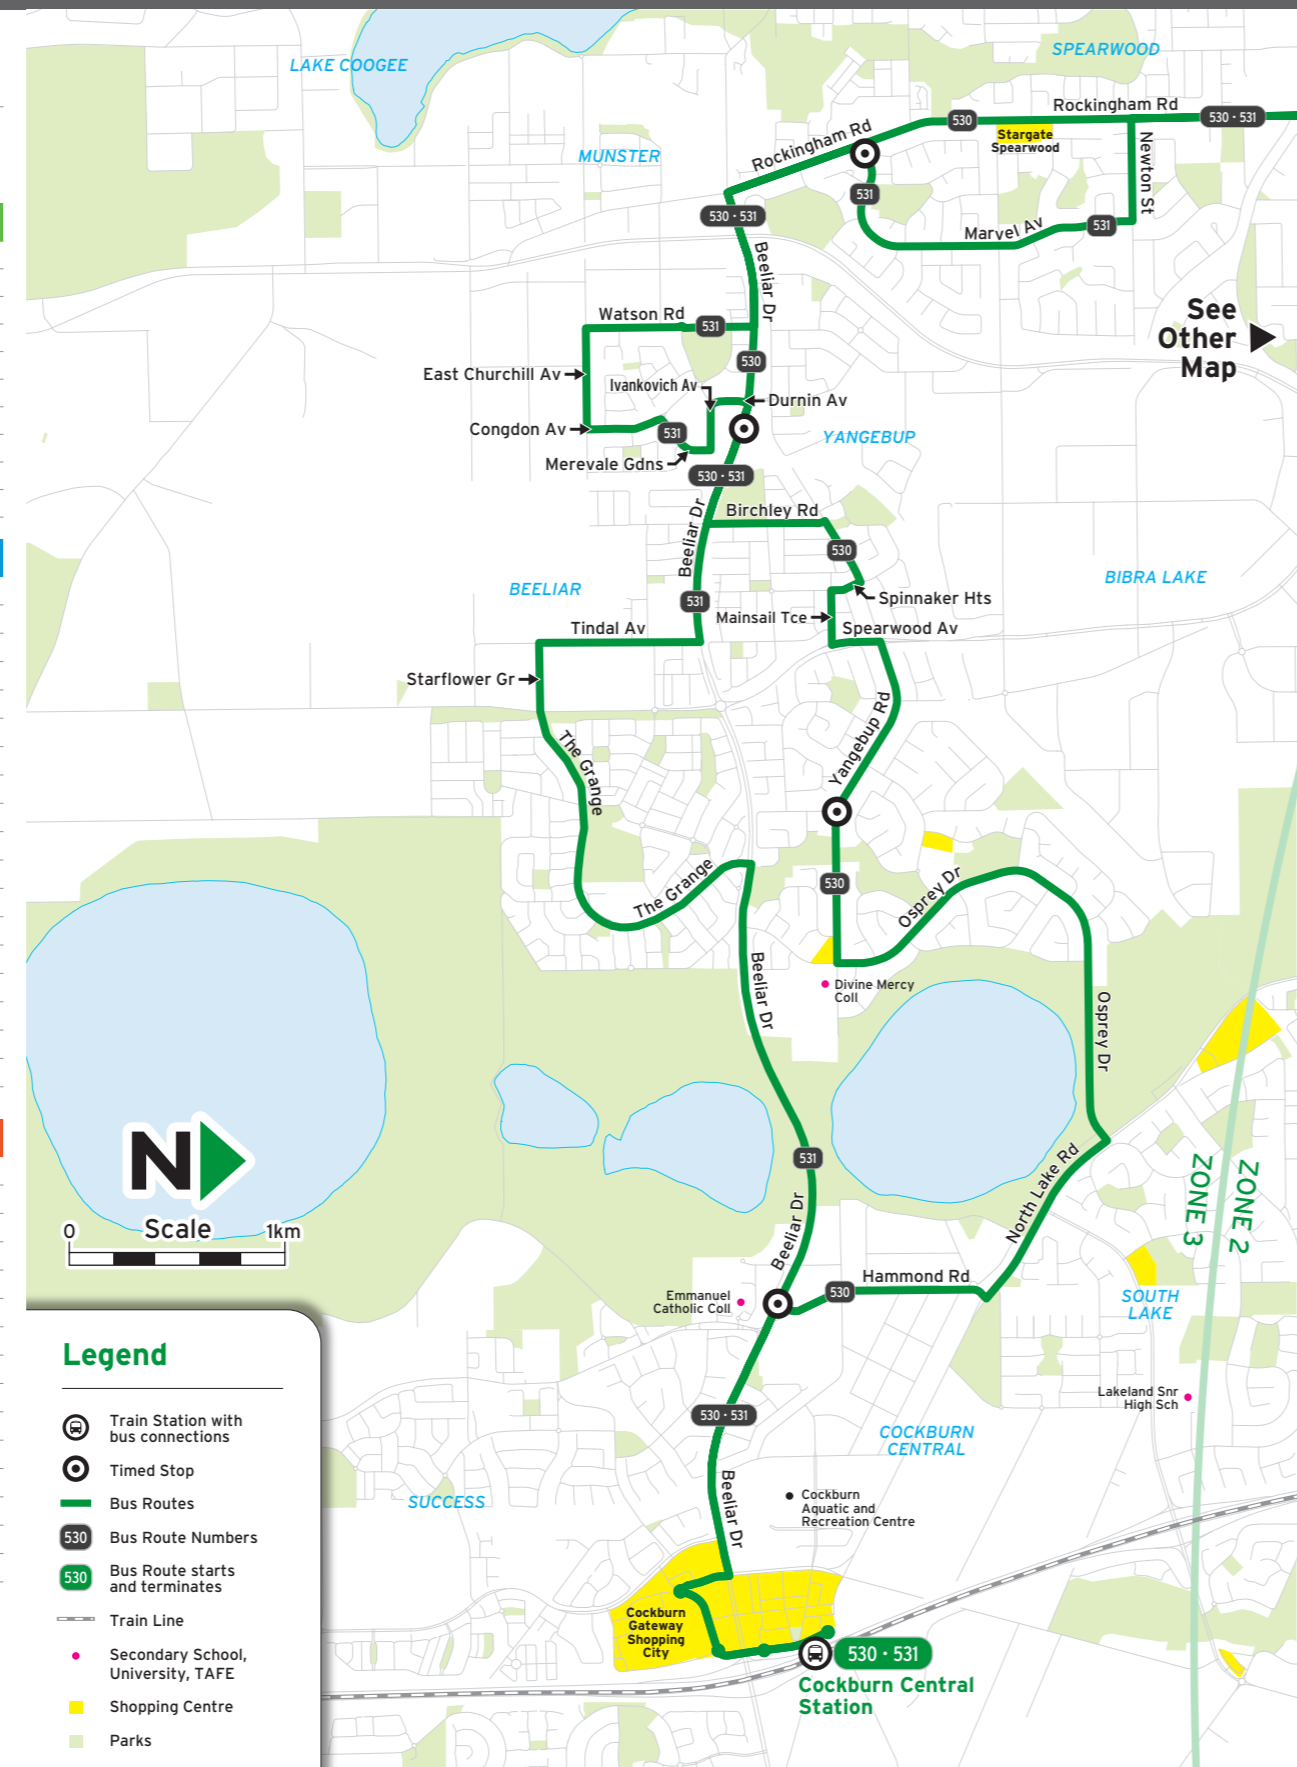

Route 530 - To Fremantle

Timed Stops	23628 / Stand 4	20959	10652	10428 / Stand 1
Route No.	Cockburn Central Stn	Yangebup Rd / Milgun Dr	Rockingham Rd / Carrington St	Fremantle Stn
Monday to Friday (continued)				
530	5:58	6:12	6:28	6:44
530	6:18	6:31	6:46	7:02
530	6:37	6:49	7:04	7:20
530	6:56	7:08	7:23	7:39
530	7:16	7:28	7:42	7:57
530	7:46	7:58	8:12	8:27
530	8:31	8:42	8:56	9:11
530	9:31	9:42	9:56	10:11
530	10:38	10:49	11:02	11:17
530	11:38	11:48	12:01	12:16
Saturday				
am 530	6:23	6:33	6:48	7:03
530	7:31	7:42	7:58	8:16
530	8:31	8:43	9:01	9:21
530	9:31	9:43	10:01	10:22
530	10:31	10:45	11:04	11:25
530	11:31	11:46	12:05	12:26
pm 530	12:31	12:46	1:05	1:26
530	1:31	1:46	2:05	2:24
530	2:31	2:46	3:05	3:24
530	3:31	3:45	4:04	4:23
530	4:31	4:45	5:03	5:22
530	5:31	5:45	6:02	6:21
530	6:31	6:43	6:59	7:18
530	7:31	7:43	7:58	8:15
530	8:31	8:42	8:56	9:12
530	9:38	9:49	10:03	10:18
530	10:38	10:49	11:03	11:18
530	11:38	11:48	12:01	12:16

Sunday and Public Holidays				
am 530	8:31	8:42	8:58	9:16
530	9:31	9:42	10:00	10:19
530	10:31	10:43	11:02	11:23
530	11:31	11:44	12:03	12:24
pm 530	12:31	12:44	1:02	1:22
530	1:31	1:44	2:02	2:22
530	2:31	2:44	3:02	3:22
530	3:31	3:44	4:02	4:22
530	4:31	4:44	5:00	5:20
530	5:31	5:43	5:59	6:17
530	6:31	6:43	6:58	7:15
530	7:31	7:42	7:57	8:12
530	8:38	8:49	9:03	9:18
530	9:38	9:48	10:02	10:17
530	10:38	10:48	11:01	11:15

Route 530, 531 Map