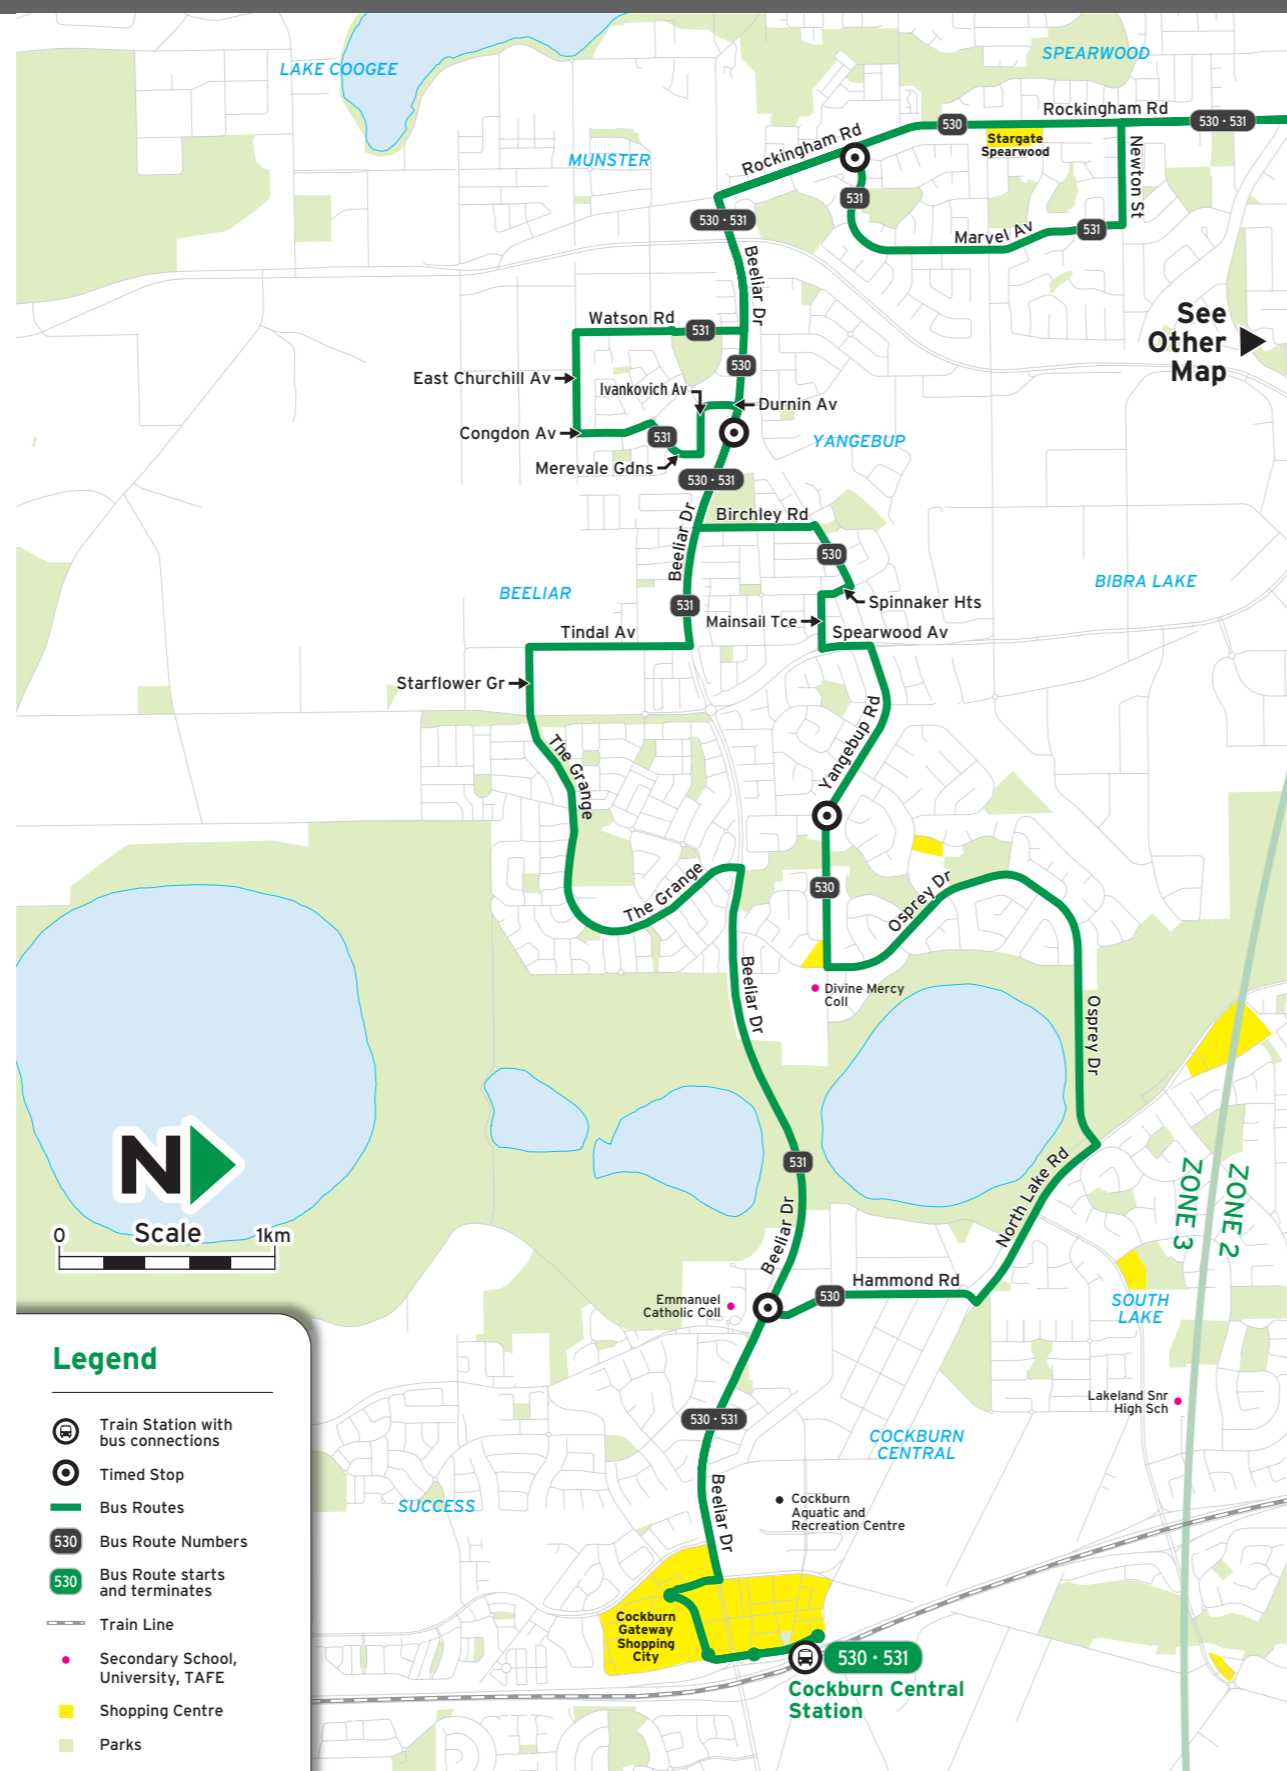

Route 530 - To Fremantle

Timed Stops	23628 / Stand 4	20959	10652	10428 / Stand 1
Route No.	Cockburn Central Stn	Yangebup Rd / Milgun Dr	Rockingham Rd / Carrington St	Fremantle Stn
Monday to Friday (continued)				
530	6:00	6:14	6:31	6:47
530	6:20	6:33	6:49	7:05
530	6:40	6:52	7:08	7:24
530	7:00	7:12	7:27	7:43
530	7:20	7:32	7:47	8:02
530	7:44	7:56	8:11	8:26
530	8:29	8:40	8:55	9:10
530	9:29	9:40	9:55	10:10
530	10:40	10:51	11:04	11:19
530	11:40	11:50	12:03	12:18
Saturday				
am 530	6:21	6:31	6:46	7:01
530	7:29	7:40	7:56	8:14
530	8:29	8:41	8:59	9:19
530	9:29	9:42	10:00	10:21
530	10:29	10:44	11:03	11:24
530	11:29	11:44	12:03	12:24
pm 530	12:29	12:44	1:03	1:24
530	1:29	1:44	2:03	2:22
530	2:29	2:44	3:03	3:22
530	3:29	3:43	4:02	4:21
530	4:29	4:43	5:01	5:20
530	5:29	5:43	6:00	6:19
530	6:29	6:41	6:57	7:16
530	7:29	7:41	7:56	8:13
530	8:29	8:40	8:54	9:10
530	9:40	9:51	10:05	10:20
530	10:40	10:51	11:05	11:20
530	11:40	11:51	12:04	12:19

Sunday and Public Holidays				
am 530	8:29	8:41	8:57	9:15
530	9:29	9:41	9:59	10:18
530	10:29	10:41	11:00	11:21
530	11:29	11:42	12:01	12:22
pm 530	12:29	12:42	1:00	1:20
530	1:29	1:42	2:00	2:20
530	2:29	2:42	3:00	3:20
530	3:29	3:42	4:00	4:20
530	4:29	4:42	4:59	5:19
530	5:29	5:41	5:57	6:15
530	6:29	6:41	6:56	7:13
530	7:29	7:40	7:55	8:10
530	8:40	8:51	9:05	9:20
530	9:40	9:50	10:04	10:19
530	10:40	10:50	11:03	11:17

Route 530, 531 Map