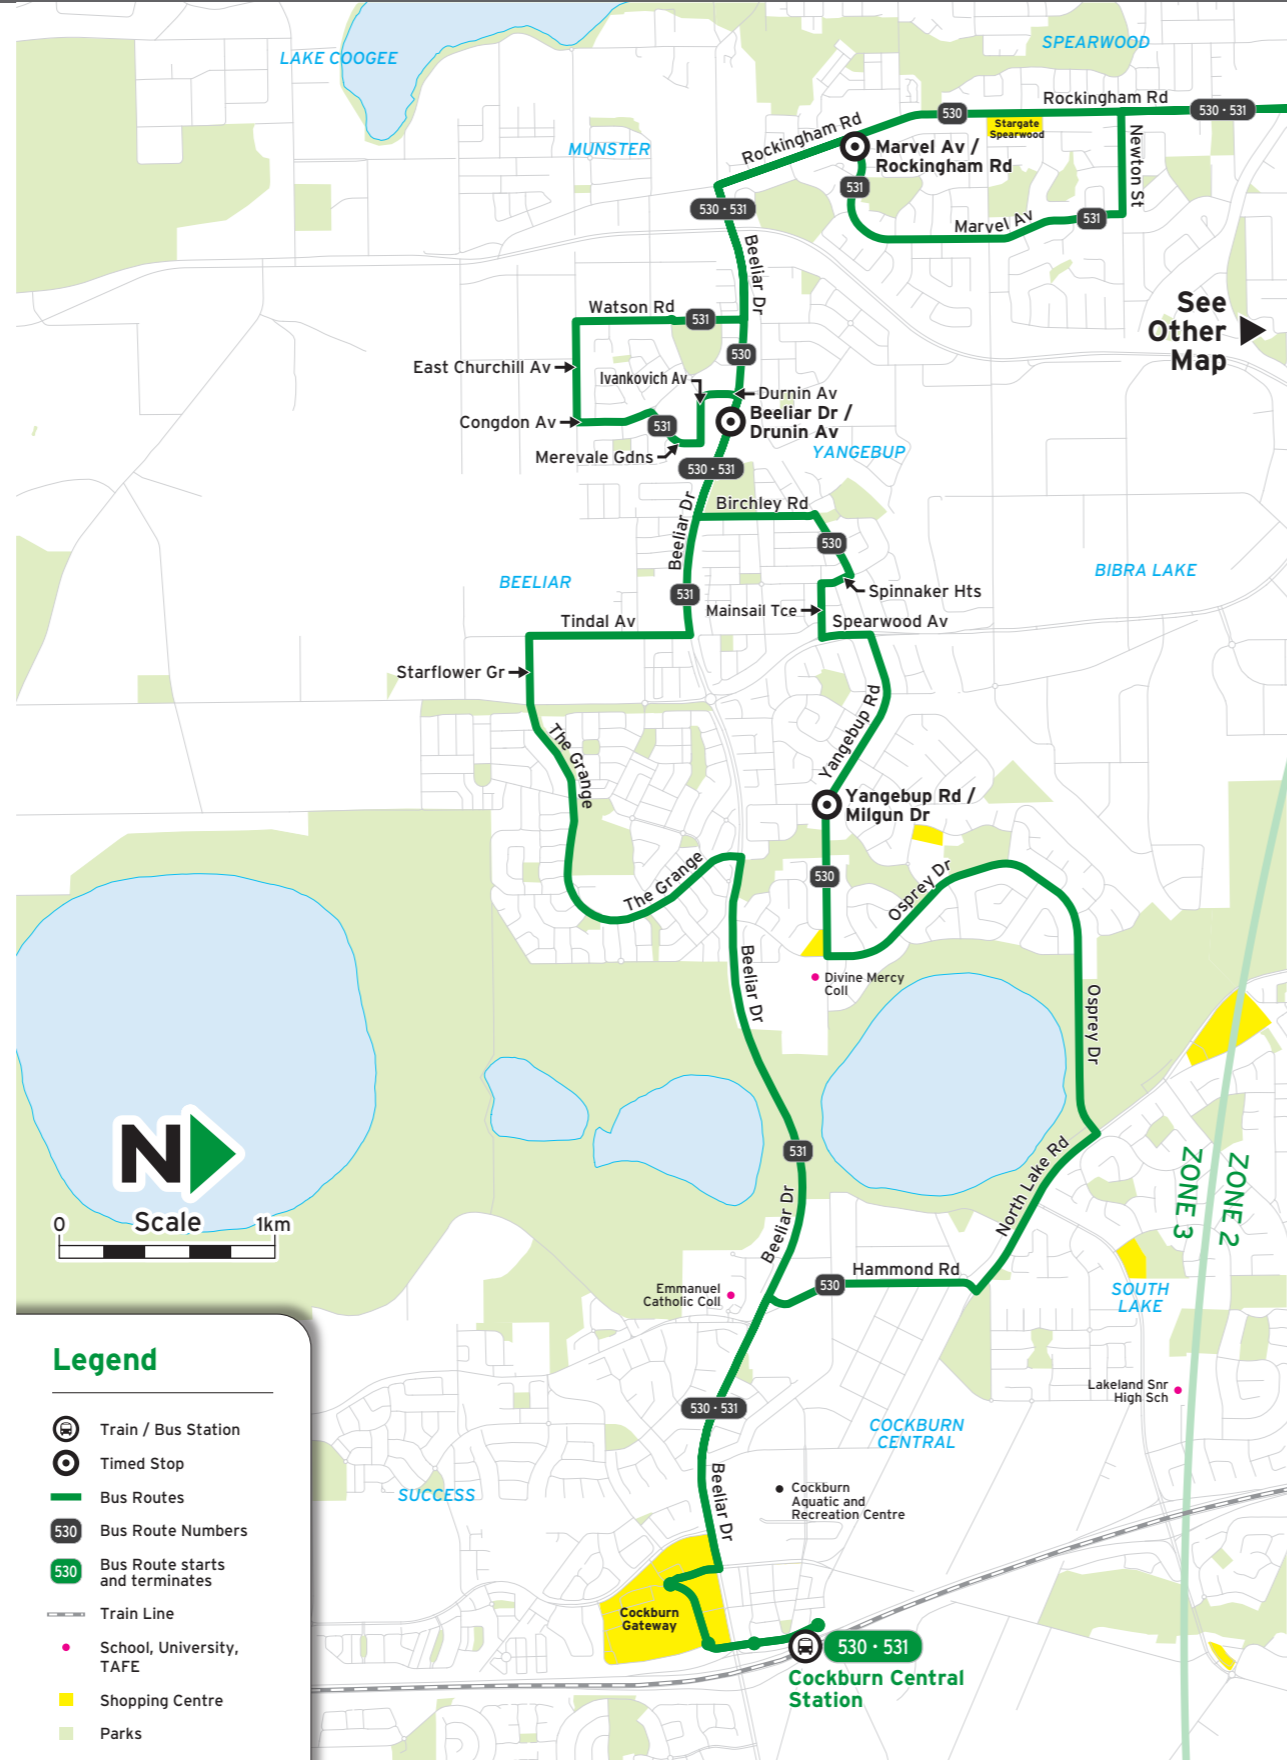

Route 530 - To Fremantle

Timed Stops	23628 / Stand 4	20959	10652	10428 / Stand 1
Route No.	Cockburn Central Stn	Yangebup Rd / Milgun Dr	Rockingham Rd / Carrington St	Fremantle Stn
Monday to Friday (continued)				
530	6:00	6:14	6:31	6:47
530	6:20	6:33	6:49	7:05
530	6:40	6:52	7:08	7:24
530	7:00	7:12	7:27	7:43
530	7:20	7:32	7:47	8:02
530	7:44	7:56	8:11	8:26
530	8:29	8:40	8:55	9:10
530	9:29	9:40	9:55	10:10
530	10:40	10:51	11:04	11:19
530	11:40	11:50	12:03	12:18
Saturday				
am 530	6:21	6:31	6:46	7:01
530	7:29	7:40	7:56	8:14
530	8:29	8:41	8:59	9:19
530	9:29	9:42	10:00	10:21
530	10:29	10:44	11:03	11:24
530	11:29	11:44	12:03	12:24
pm 530	12:29	12:44	1:03	1:24
530	1:29	1:44	2:03	2:22
530	2:29	2:44	3:03	3:22
530	3:29	3:43	4:02	4:21
530	4:29	4:43	5:01	5:20
530	5:29	5:43	6:00	6:19
530	6:29	6:41	6:57	7:16
530	7:29	7:41	7:56	8:13
530	8:29	8:40	8:54	9:10
530	9:40	9:51	10:05	10:20
530	10:40	10:51	11:05	11:20
530	11:40	11:51	12:04	12:19

Sunday and Public Holidays				
am 530	8:29	8:41	8:57	9:15
530	9:29	9:41	9:59	10:18
530	10:29	10:41	11:00	11:21
530	11:29	11:42	12:01	12:22
pm 530	12:29	12:42	1:00	1:20
530	1:29	1:42	2:00	2:20
530	2:29	2:42	3:00	3:20
530	3:29	3:42	4:00	4:20
530	4:29	4:42	4:59	5:19
530	5:29	5:41	5:57	6:15
530	6:29	6:41	6:56	7:13
530	7:29	7:40	7:55	8:10
530	8:40	8:51	9:05	9:20
530	9:40	9:50	10:04	10:19
530	10:40	10:50	11:03	11:17

Route 530, 531 Map