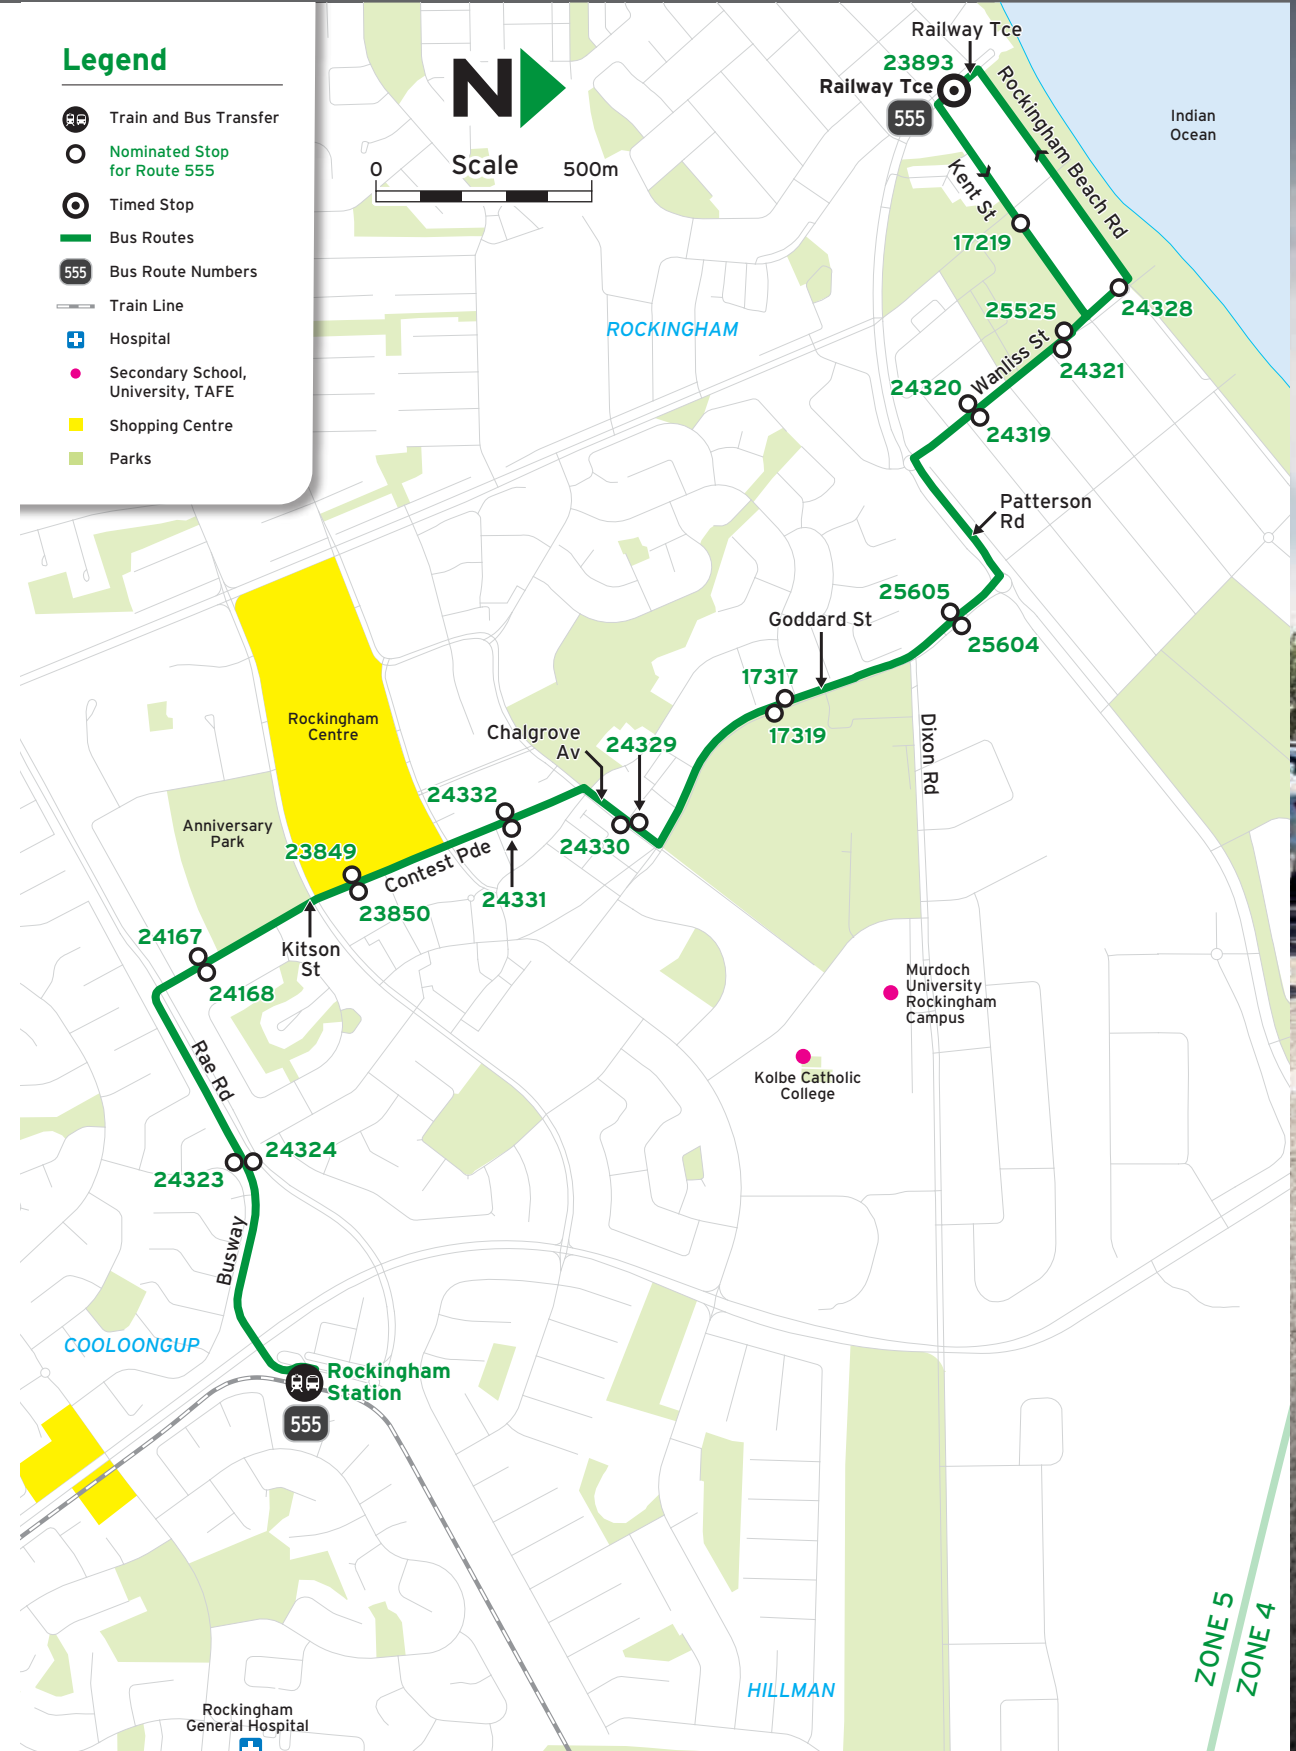

am 555	6:14	6:25
555	6:44	6:55
555	7:14	7:25
555	7:44	7:55
555	7:59	8:10
555	8:14	8:25
555	8:29	8:40
555	8:44	8:55
555	8:59	9:10
555	9:14	9:25
555	9:29	9:40
555	9:44	9:55
555	9:59	10:10
555	10:14	10:25
555	10:29	10:40
555	10:44	10:55
555	10:59	11:10
555	11:14	11:25
555	11:29	11:40
555	11:44	11:55
555	11:59	12:10
pm 555	12:14	12:25
555	12:29	12:40
555	12:44	12:55
555	12:59	1:10
555	1:14	1:25
555	1:29	1:40
555	1:44	1:55
555	1:59	2:10
555	2:14	2:25
555	2:29	2:40
555	2:44	2:55
555	2:59	3:10
555	3:14	3:25
555	3:29	3:40
555	3:44	3:55
555	3:59	4:10
555	4:14	4:25
555	4:29	4:40
555	4:44	4:55
555	4:59	5:10
555	5:14	5:25
555	5:29	5:40
555	5:44	5:55
555	5:59	6:10
555	6:29	6:40
555	6:59	7:10
555	7:29	7:40
555	7:59	8:10
555	8:51	9:02

Timed Stops		
Stop No.	23893	23793
Route No.	Railway Tce / Kent St	Rockingham Stn

Sunday and Public Holidays

am 555	8:14	8:25
555	8:29	8:40
555	8:44	8:55
555	8:59	9:10
555	9:14	9:25
555	9:29	9:40
555	9:44	9:55
555	9:59	10:10
555	10:14	10:25
555	10:29	10:40
555	10:44	10:55
555	10:59	11:10
555	11:14	11:25
555	11:29	11:40
555	11:44	11:55
555	11:59	12:10
pm 555	12:14	12:25
555	12:29	12:40
555	12:44	12:55
555	12:59	1:10
555	1:14	1:25
555	1:29	1:40
555	1:44	1:55
555	1:59	2:10
555	2:14	2:25
555	2:29	2:40
555	2:44	2:55
555	2:59	3:10
555	3:14	3:25
555	3:29	3:40
555	3:44	3:55
555	3:59	4:10
555	4:14	4:25
555	4:29	4:40
555	4:44	4:55
555	4:59	5:10
555	5:14	5:25
555	5:29	5:40
555	5:44	5:55
555	5:59	6:10
555	6:14	6:25
555	6:51	7:02
555	7:21	7:32
555	7:51	8:02
555	8:21	8:32

Route 555 Map

Register your vehicle today.
transperth.wa.gov.au