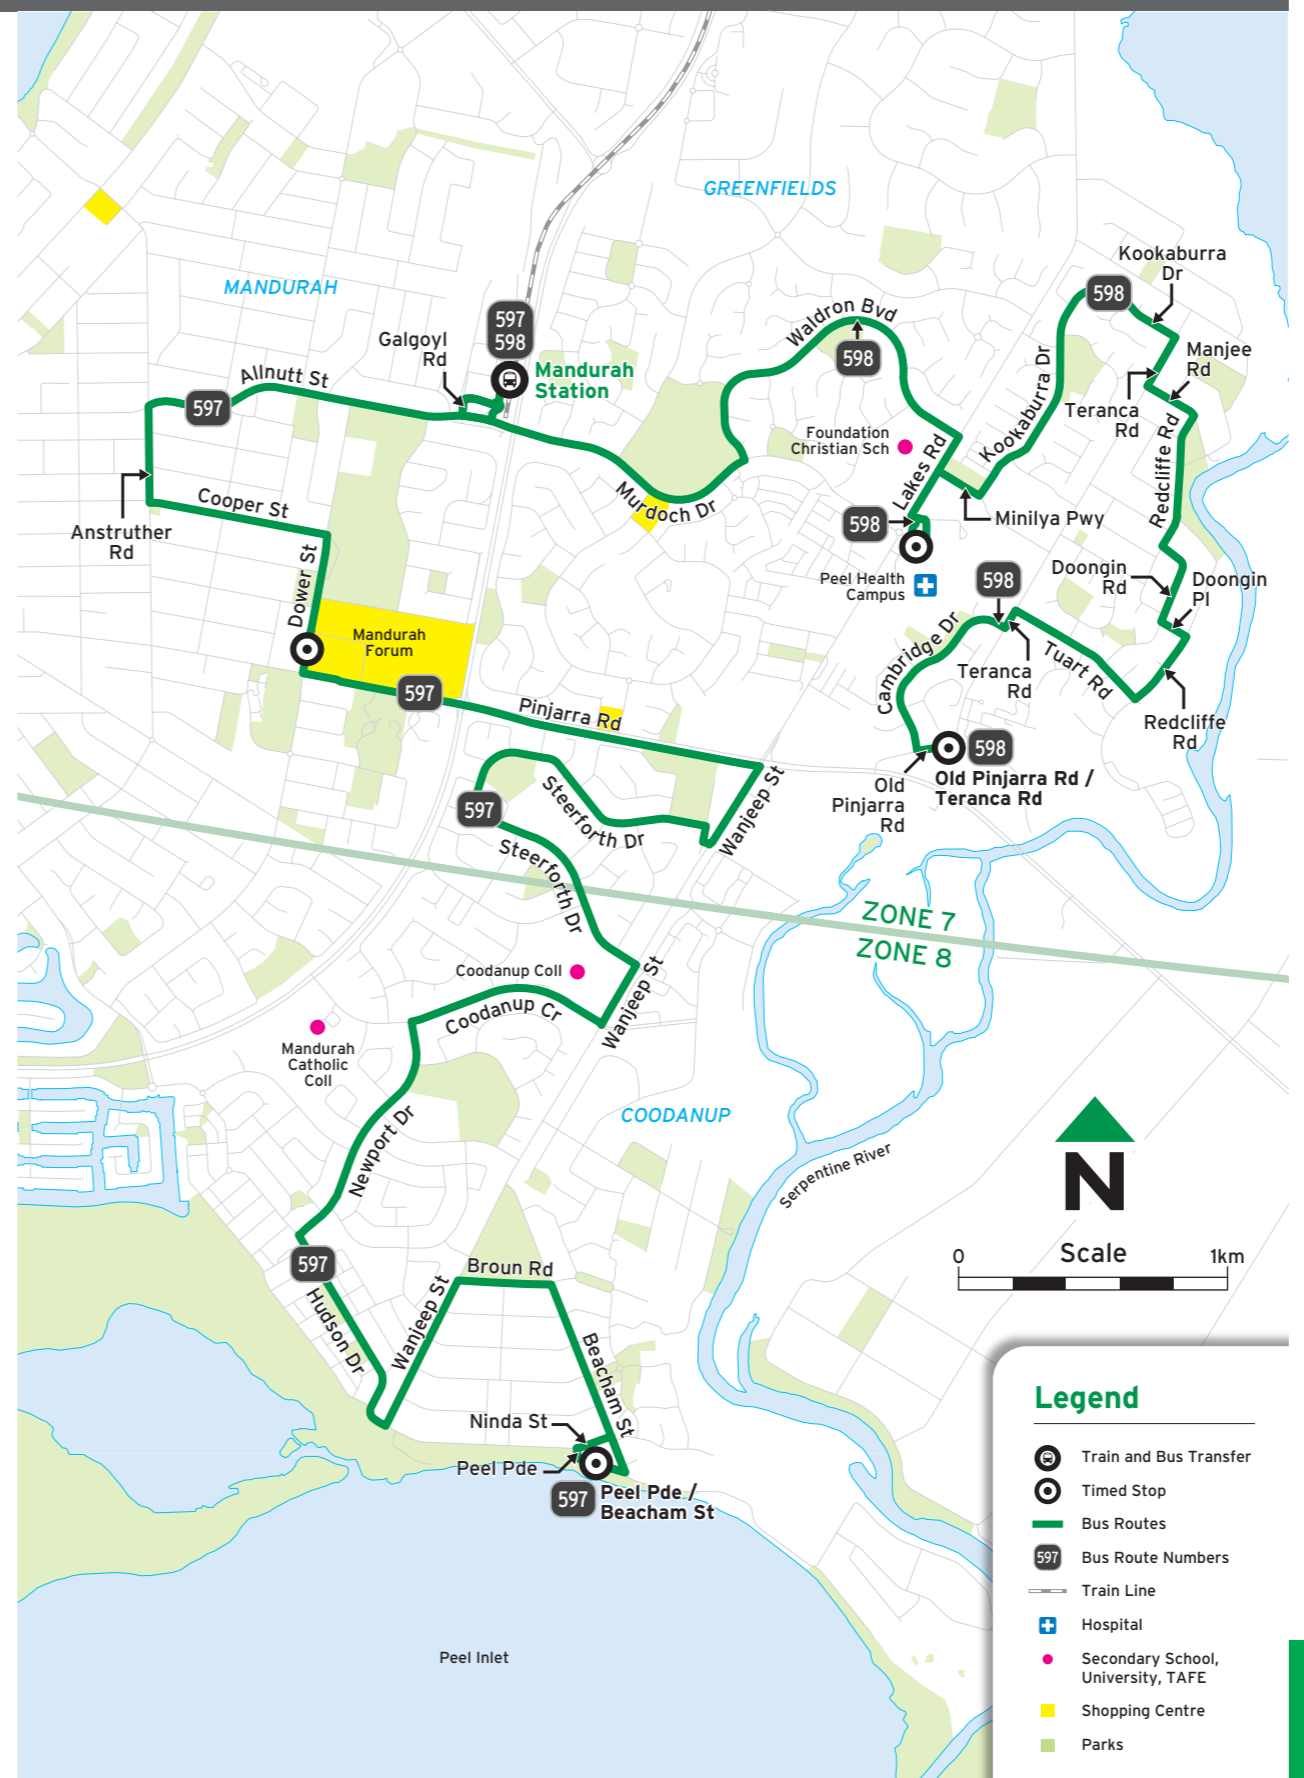

### Suburbs

- Coodanup
- Dudley Park
- Greenfields
- Mandurah

All Transperth buses are accessible

# Route 598 - To Mandurah

Timed Stops			
Stop No.	21543	21511	17374 / Stand 10
Route No.	Old Pinjarra Rd / Teranca Rd	Peel Health Campus	Mandurah Stn

Monday to Friday			
am 598	5:03	5:13	5:23
598	5:52	6:02	6:12
598	6:22	6:32	6:42
598	6:51	7:01	7:12
598	7:11	7:21	7:32
598	7:29	7:40	7:52
598	8:01	8:11	8:23
598	8:31	8:41	8:53
598 D	8:58	9:09	9:20
598	9:29	9:39	9:50
598	10:14	10:24	10:35
598	-	10:54	11:05
598	11:14	11:24	11:35
598	-	11:54	12:05
pm 598	12:12	12:22	12:33
598	-	12:52	1:03
598	1:02	1:12	1:23
598	-	1:42	1:53
598	2:02	2:12	2:23
598	-	2:51	3:03
598	3:10	3:20	3:33
598	3:42	3:51	4:03
598	-	4:11	4:23
598	4:23	4:32	4:43
598	-	4:53	5:03
598	5:04	5:13	5:23
598	-	5:33	5:43
598	5:44	5:53	6:03
598	6:17	6:25	6:35
598	-	6:55	7:05
598	7:17	7:25	7:35
598	8:24	8:32	8:42

**Legend**  
 D Departs from bus stop no. 21728 - Smith St / York Rd, Furnissdale at 8.52am.

# Route 597, 598 Map

Timed Stops			
Stop No.	21543	21511	17374 / Stand 10
Route No.	Old Pinjarra Rd / Teranca Rd	Peel Health Campus	Mandurah Stn

Sunday and Public Holidays			
am 598	8:01	8:10	8:20
598	9:01	9:10	9:20
598	9:59	10:08	10:20
598	10:59	11:08	11:20
598	11:59	12:08	12:20
pm 598	1:00	1:09	1:20
598	2:00	2:09	2:20
598	3:00	3:09	3:20
598	4:00	4:09	4:20
598	5:01	5:10	5:20
598	6:02	6:10	6:20