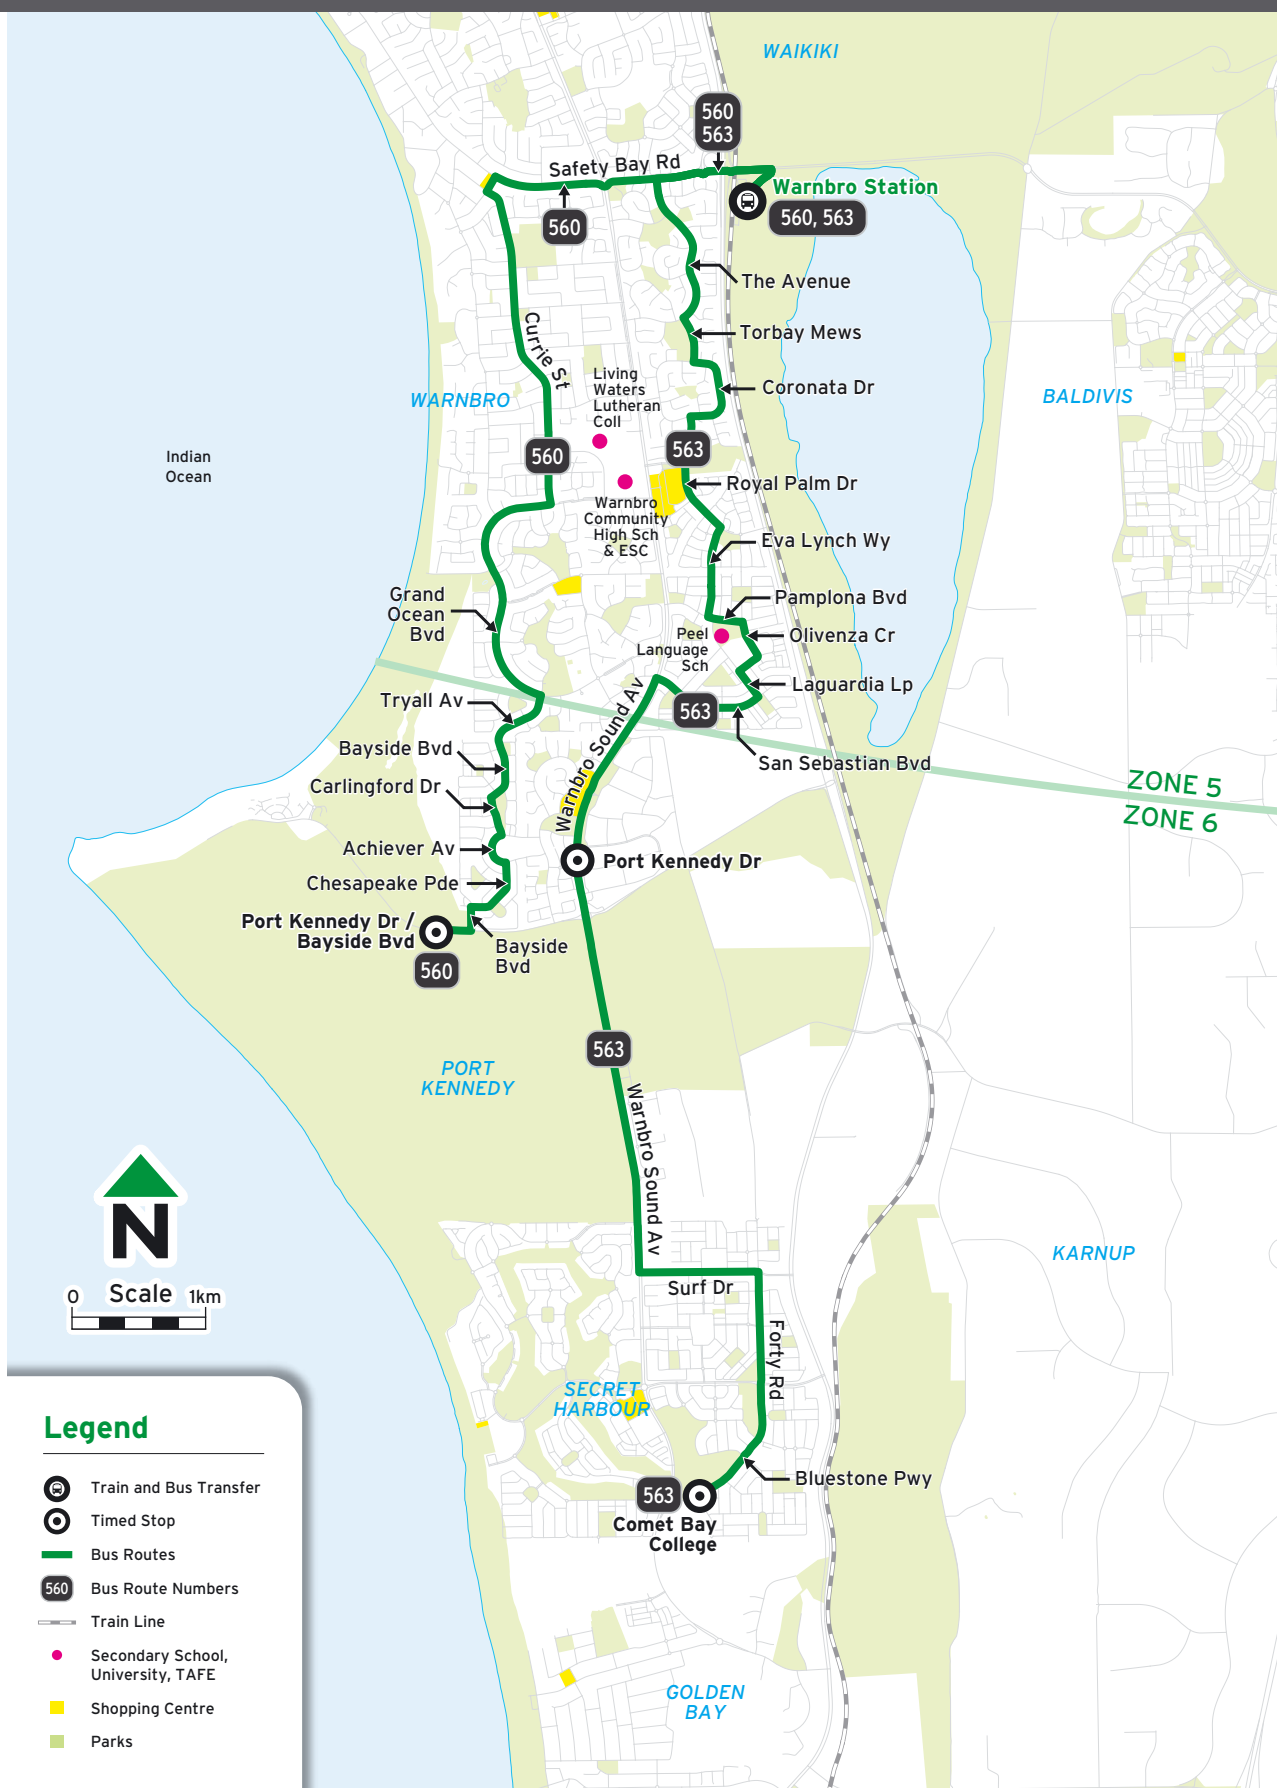

Legend

560 A Deviates via Warnbro Centre.
560 H Operates on school holidays only.
560 S Operates on school days only.

Route 563 - To Warnbro

Timed Stops			
Stop No.	24975	17287	23794
Route No.	Comet Bay College	Warnbro Sound Av / Port Kennedy Dr	Warnbro Stn
Monday to Friday			
am 563	5:29	5:36	5:55
563	5:47	5:54	6:13
563	6:07	6:14	6:33
563	6:27	6:34	6:53
563	6:46	6:53	7:13
563	7:04	7:12	7:33
563	7:23	7:31	7:53
563	7:46	7:54	8:16
563	8:06	8:14	8:36
563	8:36	8:44	9:05
563	9:06	9:13	9:34
563	10:06	10:13	10:34
563	11:07	11:14	11:34
pm 563	12:07	12:14	12:34
563	1:11	1:18	1:38
563	2:10	2:18	2:38
563	2:39	2:47	3:08
563 S	3:01	3:13	3:38
563 H	3:10	3:18	3:38
563	3:40	3:48	4:08
563	4:00	4:08	4:28
563	4:21	4:29	4:48
563	4:42	4:50	5:09
563	5:02	5:10	5:29
563	5:34	5:41	6:00
563	6:09	6:16	6:35
563	7:09	7:16	7:34
563	7:55	8:02	8:20

Legend

563 H Operates on school holidays only.
563 S Operates on school days only.

Route 560, 563 Map

Timed Stops			
Stop No.	24975	17287	23794
Route No.	Comet Bay College	Warnbro Sound Av / Port Kennedy Dr	Warnbro Stn
Saturday			
am 563	6:11	6:18	6:34
563	7:10	7:17	7:34
563	8:08	8:15	8:34
563	9:08	9:15	9:34
563	10:06	10:14	10:34
563	11:07	11:15	11:34
pm 563	12:07	12:15	12:34
563	1:07	1:15	1:34
563	2:07	2:15	2:34
563	3:07	3:15	3:34
563	4:08	4:15	4:34
563	5:08	5:15	5:34
563	6:09	6:16	6:34
563	7:09	7:16	7:34

Sunday and Public Holidays			
am 563	7:11	7:18	7:34
563	8:11	8:18	8:34
563	9:09	9:16	9:34
563	10:08	10:16	10:34
563	11:08	11:16	11:34
pm 563	12:08	12:16	12:34
563	1:08	1:16	1:34
563	2:08	2:16	2:34
563	3:08	3:16	3:34
563	4:09	4:16	4:34
563	5:09	5:16	5:34
563	6:10	6:17	6:34
563	7:03	7:10	7:26