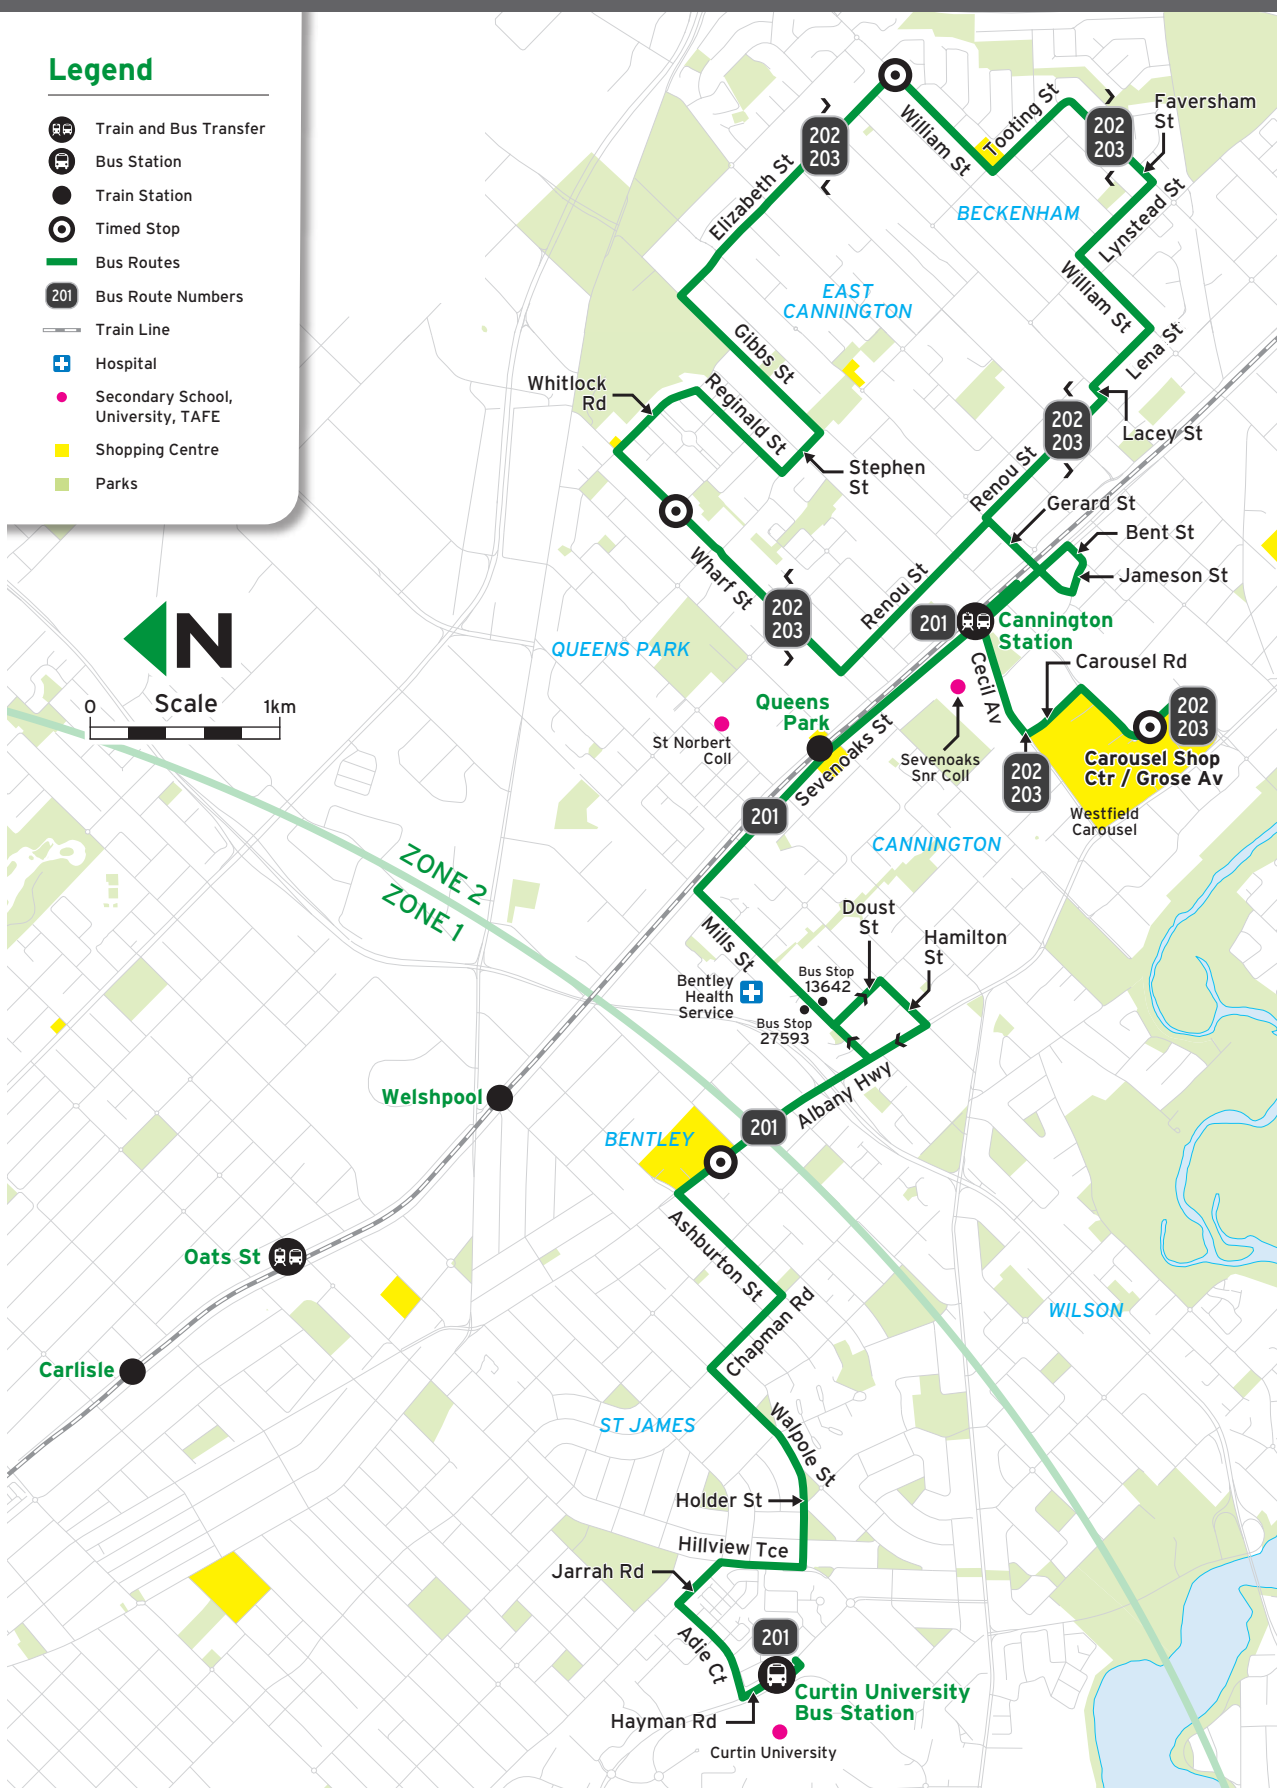

Route 203 - To Cannington (Anti-Clockwise Circular Route)

Timed Stops						
Stop No.	27814	27103 / Stand 8	21836	13621	12180 / Stand 1	27814
Route No.	Carousel Shop Ctr / Grose Av	Cannington Stn	Elizabeth St / Jubilee St	Wharf St / Ayer Rd	Cannington Stn	Carousel Shop Ctr / Grose Av
Saturday						
am 203 C	-	7:08	7:15	7:21	7:30	-
203	-	8:08	8:15	8:21	8:29	8:36
203	9:04	9:08	9:16	9:22	9:30	9:37
203	10:03	10:07	10:15	10:22	10:30	10:37
203	11:01	11:06	11:15	11:22	11:31	11:38
pm 203	12:01	12:06	12:15	12:22	12:31	12:38
203	1:01	1:06	1:15	1:22	1:31	1:38
203	2:01	2:06	2:15	2:21	2:30	2:37
203	3:01	3:06	3:14	3:20	3:29	3:36
203	4:02	4:07	4:15	4:21	4:30	4:37
203 C	5:00	5:05	5:13	5:19	5:29	-
203 C	6:03	6:07	6:15	6:21	6:31	-
203 C	7:04	7:08	7:16	7:22	7:31	-
Sunday and Public Holidays						
am 203 C	9:18	9:21	9:29	9:36	9:45	-
203	10:18	10:22	10:31	10:37	10:45	10:52
203	11:18	11:22	11:31	11:37	11:45	11:52
pm 203	12:18	12:22	12:31	12:37	12:46	12:53
203	1:18	1:22	1:30	1:36	1:45	1:52
203	2:18	2:22	2:30	2:36	2:45	2:52
203	3:17	3:21	3:30	3:37	3:45	3:52
203	4:18	4:22	4:31	4:38	4:46	4:53
203 C	5:18	5:22	5:31	5:38	5:47	-
203 C	6:19	6:22	6:31	6:37	6:46	-

Legend
C Terminates at Cannington Stn.

Route 201, 202, 203 Map

Made easy

Plan your journey with the Transperth JourneyPlanner.