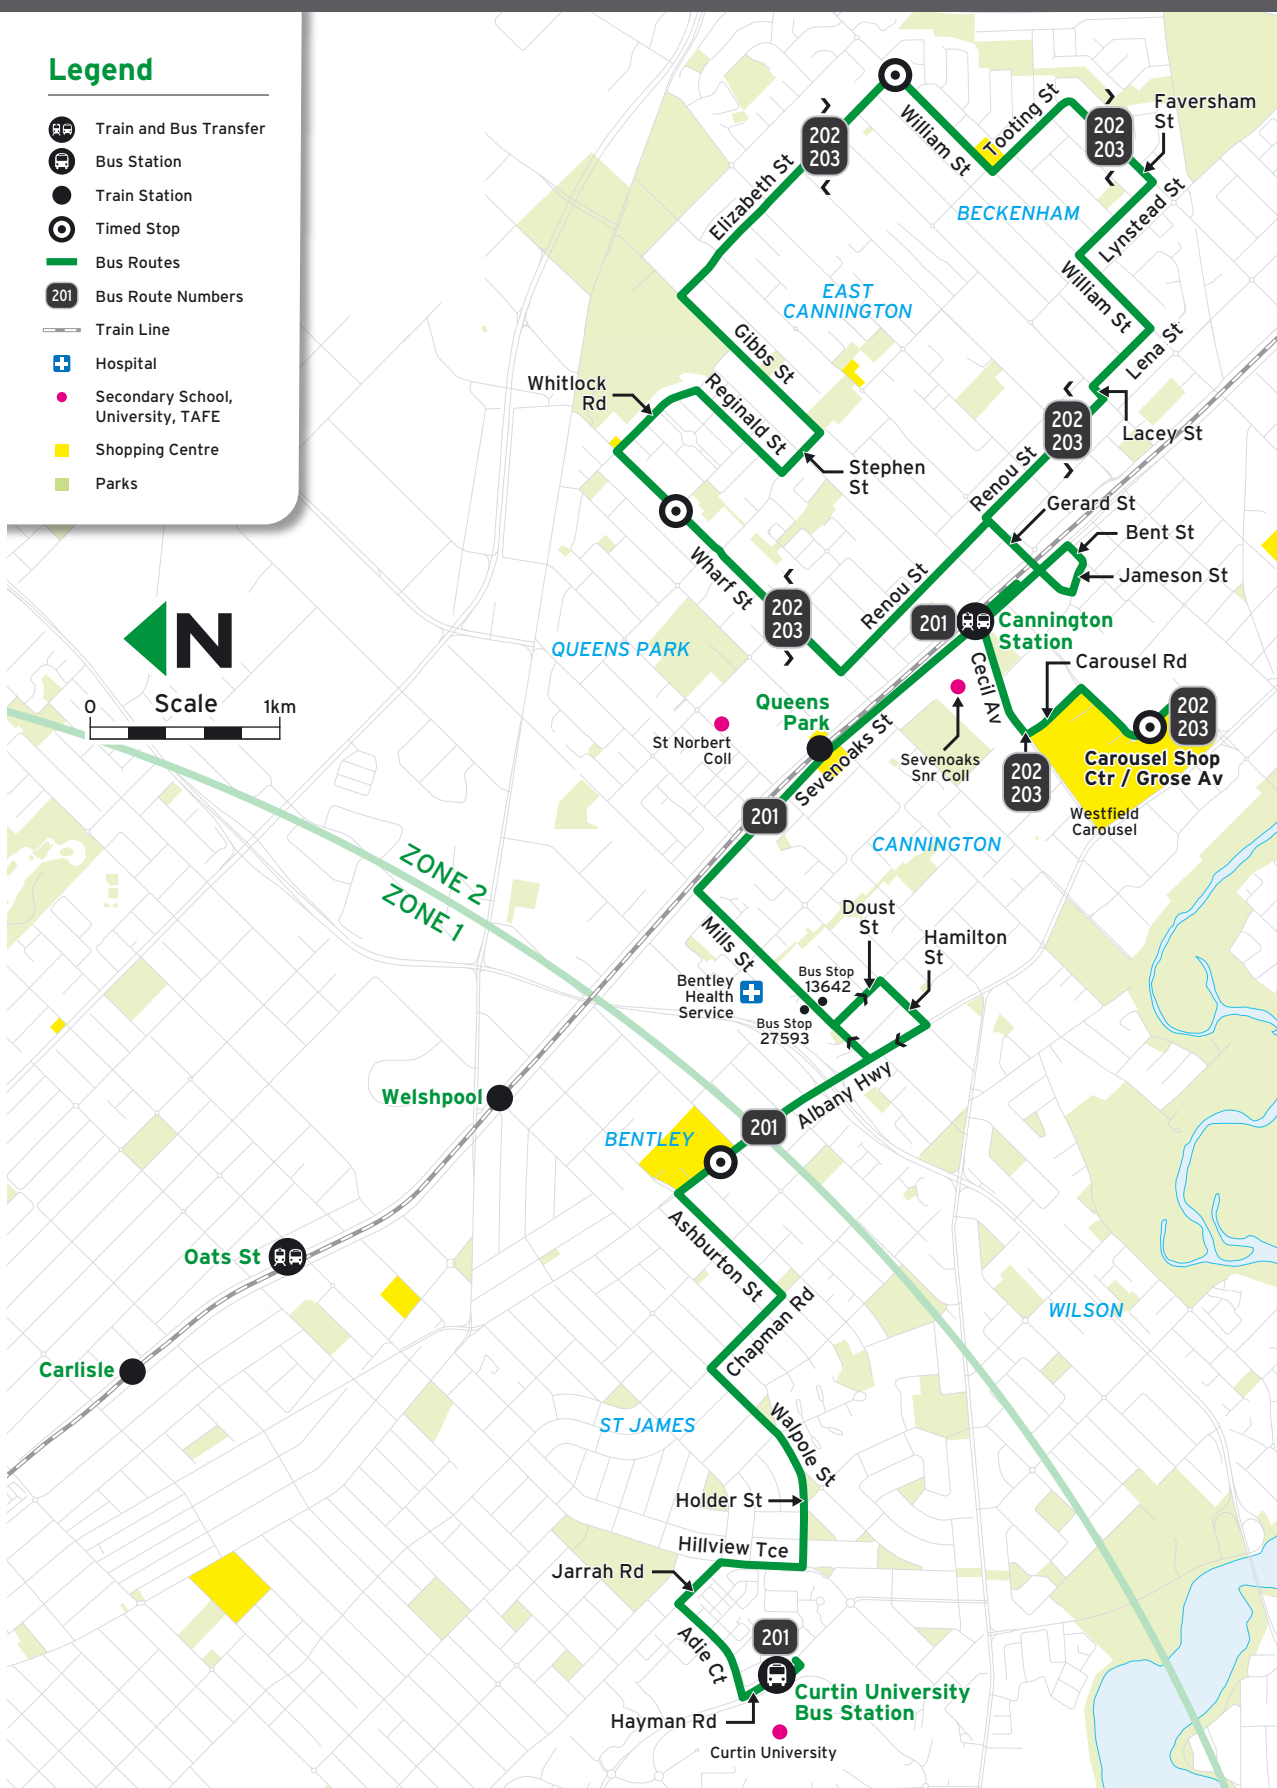

Route 203 - To Cannington (Anti-Clockwise Circular Route)

Timed Stops						
Stop No.	27814	27103 / Stand 8	21836	13621	12179 / Stand 2	27814
Route No.	Carousel Shop Ctr / Grose Av	Cannington Stn	Elizabeth St / Jubilee St	Wharf St / Ayer Rd	Cannington Stn	Carousel Shop Ctr / Grose Av
Saturday						
am 203 C	-	7:08	7:15	7:21	7:30	-
203	-	8:08	8:15	8:21	8:29	8:36
203	9:04	9:08	9:16	9:22	9:30	9:37
203	10:03	10:07	10:15	10:22	10:30	10:37
203	11:01	11:06	11:15	11:22	11:31	11:38
pm 203	12:01	12:06	12:15	12:22	12:31	12:38
203	1:01	1:06	1:15	1:22	1:31	1:38
203	2:01	2:06	2:15	2:21	2:30	2:37
203	3:01	3:06	3:14	3:20	3:29	3:36
203	4:02	4:07	4:15	4:21	4:30	4:37
203 C	5:00	5:05	5:13	5:19	5:29	-
203 C	6:03	6:07	6:15	6:21	6:31	-
203 C	7:04	7:08	7:16	7:22	7:31	-
Sunday and Public Holidays						
am 203 C	9:18	9:21	9:29	9:36	9:45	-
203	10:18	10:22	10:31	10:37	10:45	10:52
203	11:18	11:22	11:31	11:37	11:45	11:52
pm 203	12:18	12:22	12:30	12:36	12:45	12:52
203	1:18	1:22	1:30	1:36	1:45	1:52
203	2:18	2:22	2:30	2:36	2:45	2:52
203	3:17	3:21	3:30	3:37	3:45	3:52
203	4:18	4:22	4:31	4:38	4:46	4:53
203 C	5:18	5:22	5:31	5:38	5:47	-
203 C	6:19	6:22	6:31	6:37	6:46	-

Legend
C Terminates at Cannington Stn.

Route 201, 202, 203 Map

A TO B

Made easy

Plan your journey with the Transperth JourneyPlanner.