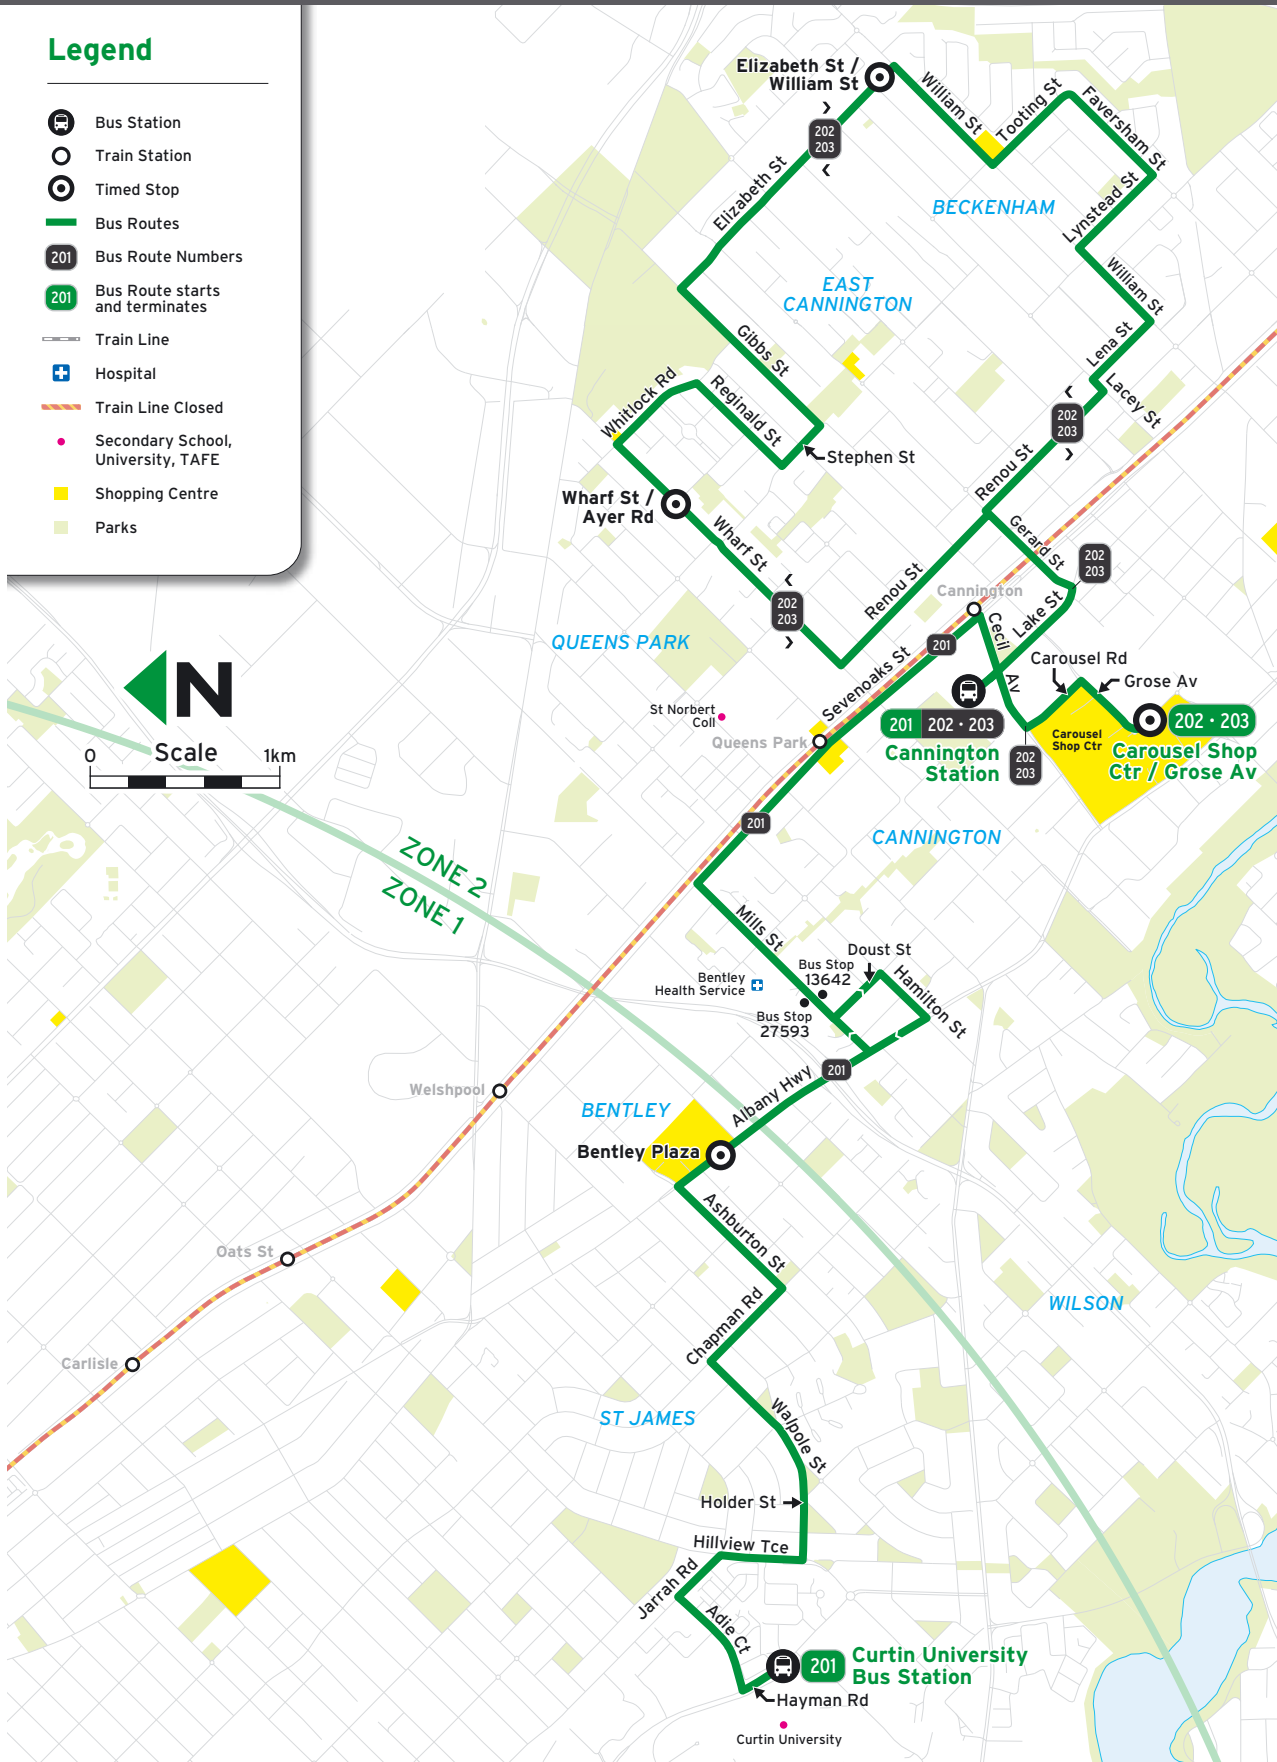

Route 203 - To Cannington (Anti-Clockwise Circular Route)

Timed Stops	🕒	🕒	🕒	🕒	🕒	🕒
Stop No.	27814	28772 / Stand 16	21836	13621	28879 / Stand 4	27814
Route No.	Carousel Shop Ctr / Grose Av	Cannington Stn	Elizabeth St / Jubilee St	Wharf St / Ayer Rd	Cannington Stn	Carousel Shop Ctr / Grose Av
Saturday						
am 203 C	-	7:01	7:08	7:14	7:23	-
203	-	8:02	8:09	8:15	8:23	8:30
203	8:59	9:02	9:10	9:16	9:24	9:31
203	10:00	10:03	10:11	10:18	10:26	10:33
203	11:01	11:05	11:14	11:21	11:30	11:37
pm 203	12:01	12:05	12:14	12:21	12:30	12:37
203	1:01	1:05	1:14	1:21	1:30	1:37
203	2:01	2:05	2:14	2:20	2:29	2:36
203	3:01	3:05	3:13	3:19	3:28	3:35
203	4:01	4:05	4:13	4:19	4:28	4:35
203 C	5:01	5:05	5:13	5:19	5:29	-
203 C	6:02	6:05	6:13	6:19	6:29	-
203 C	7:00	7:03	7:11	7:17	7:26	-
Sunday and Public Holidays						
am 203 C	9:20	9:22	9:30	9:37	9:46	-
203	10:20	10:23	10:32	10:38	10:46	10:53
203	11:20	11:23	11:32	11:38	11:46	11:53
pm 203	12:20	12:23	12:32	12:38	12:47	12:54
203	1:20	1:23	1:32	1:38	1:47	1:54
203	2:20	2:23	2:32	2:38	2:47	2:54
203	3:20	3:23	3:32	3:39	3:48	3:55
203	4:20	4:23	4:32	4:39	4:48	4:55
203 C	5:20	5:23	5:32	5:39	5:48	-
203 C	6:19	6:21	6:30	6:37	6:46	-

Legend
C Terminates at Cannington Stn.

Route 201, 202, 203 Map

Made easy

Plan your journey with the Transperth JourneyPlanner.