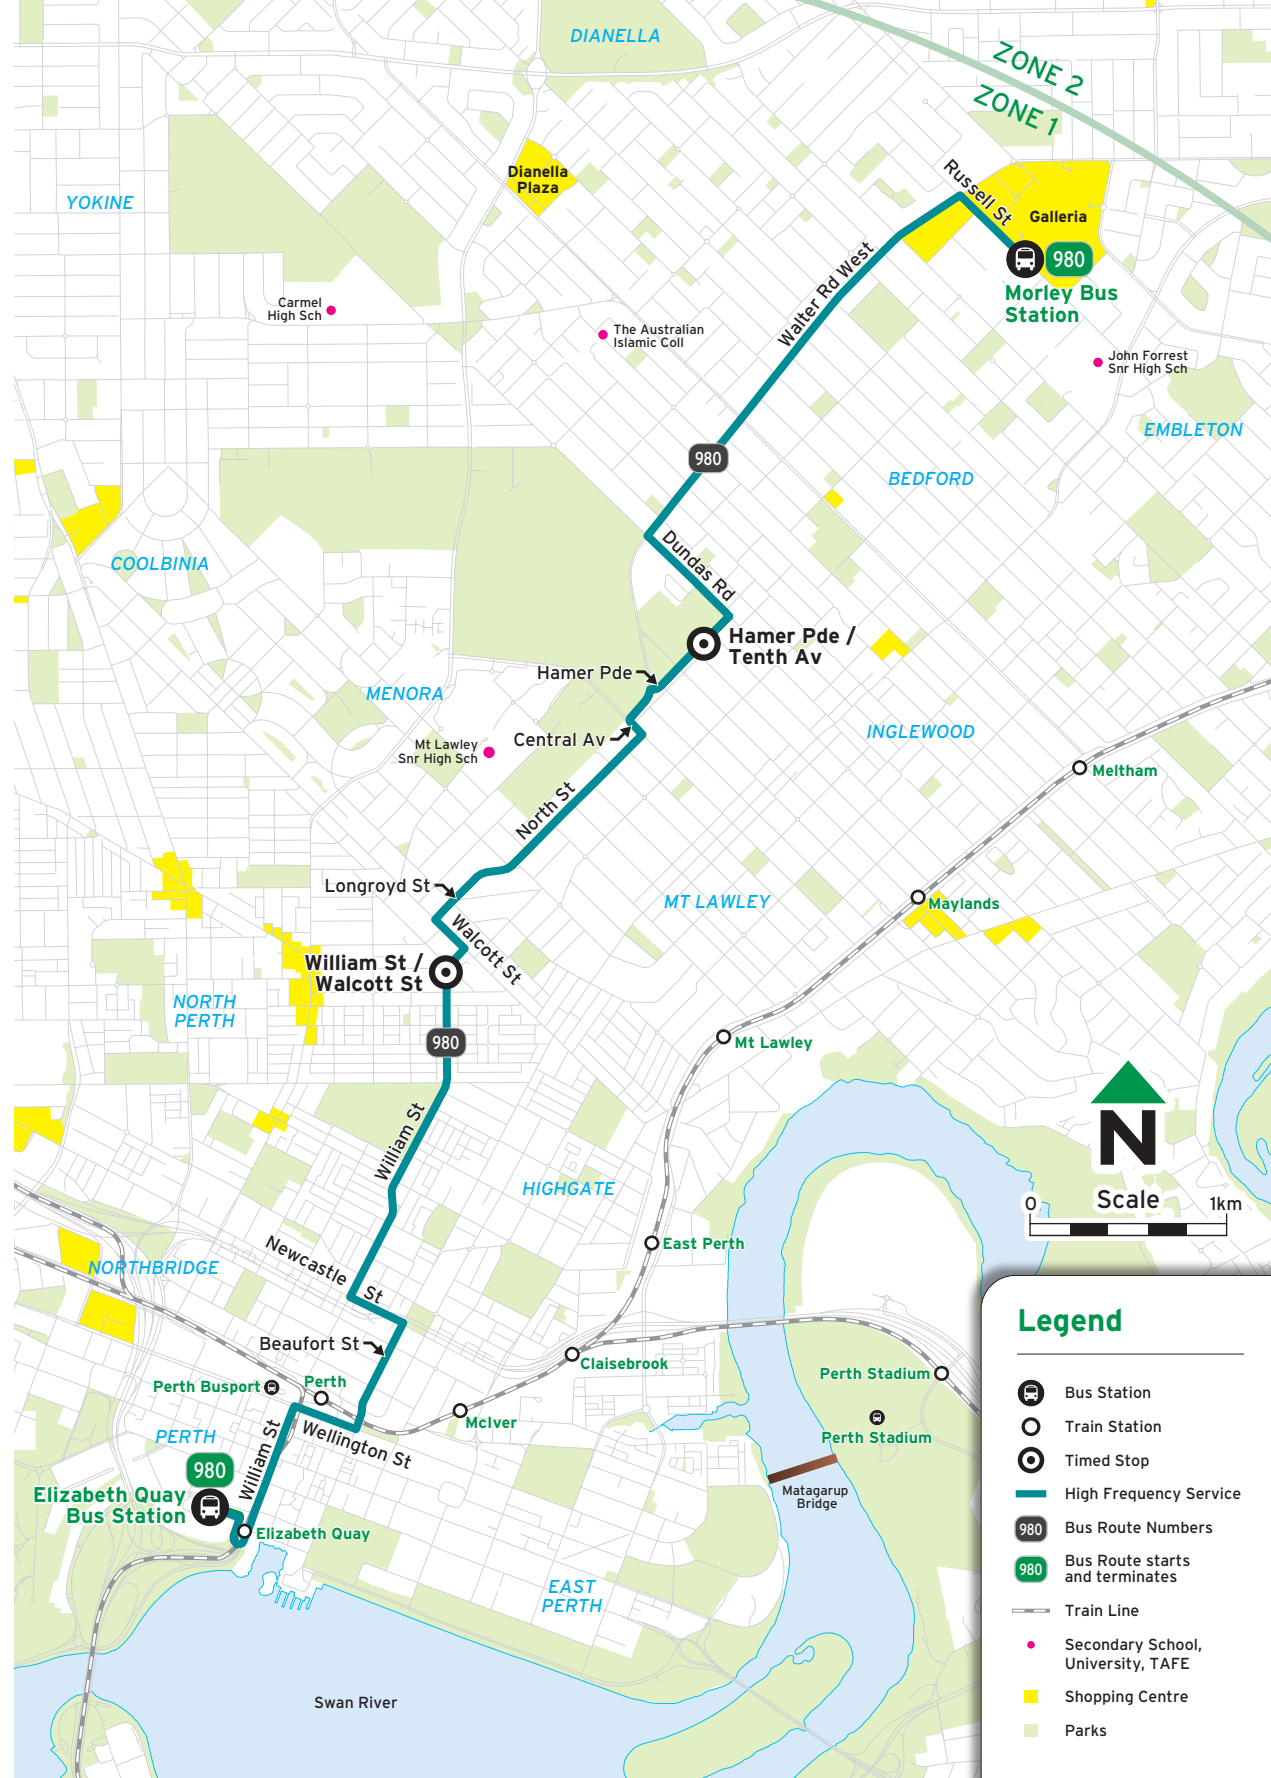

Route 980 - To Perth

Timed Stops	11364 / Stand 10	16728	10212	28068 / Stand A7
Route No.	Morley Bus Stn	Hamer Pde / Tenth Av	William St / Walcott St	Elizabeth Quay Bus Stn
Sunday and Public Holidays				
am 980	6:56	7:01	7:05	7:20
980	7:32	7:37	7:42	7:57
980	7:58	8:03	8:08	8:23
980	8:13	8:18	8:23	8:38
980	8:28	8:34	8:39	8:55
980	8:43	8:49	8:54	9:10
980	8:58	9:04	9:09	9:26
980	9:13	9:20	9:25	9:42
980	9:28	9:35	9:40	9:58
980	9:43	9:50	9:55	10:13
980	9:58	10:05	10:10	10:28
980	10:13	10:20	10:25	10:43
980	10:28	10:35	10:40	10:59
980	10:43	10:50	10:55	11:14
980	10:58	11:06	11:11	11:30
980	11:13	11:21	11:26	11:45
980	11:28	11:36	11:41	12:00
980	11:43	11:51	11:56	12:15
980	11:58	12:06	12:11	12:30
pm 980	12:13	12:21	12:26	12:45
980	12:28	12:36	12:41	1:00
980	12:43	12:51	12:56	1:15
980	12:58	1:06	1:11	1:30
980	1:13	1:21	1:26	1:45
980	1:28	1:36	1:41	2:00
980	1:43	1:51	1:56	2:15
980	1:57	2:05	2:10	2:30
980	2:12	2:19	2:24	2:44
980	2:27	2:34	2:39	2:59
980	2:42	2:49	2:54	3:14
980	2:57	3:04	3:09	3:29
980	3:12	3:19	3:24	3:44
980	3:27	3:34	3:39	3:57
980	3:43	3:50	3:55	4:13
980	3:58	4:05	4:10	4:28
980	4:13	4:20	4:25	4:44
980	4:28	4:35	4:40	4:58
980	4:43	4:50	4:55	5:13
980	4:58	5:05	5:10	5:28
980	5:13	5:20	5:25	5:43
980	5:28	5:35	5:40	5:58
980	5:43	5:50	5:55	6:12
980	5:58	6:05	6:10	6:27
980	6:14	6:21	6:26	6:43
980	6:47	6:53	6:58	7:15
980	7:17	7:23	7:28	7:45
980	7:47	7:53	7:57	8:13
980	8:17	8:23	8:27	8:42
980	8:47	8:53	8:57	9:12
980	9:17	9:23	9:27	9:42
980	10:17	10:23	10:27	10:42

Route 980 Map