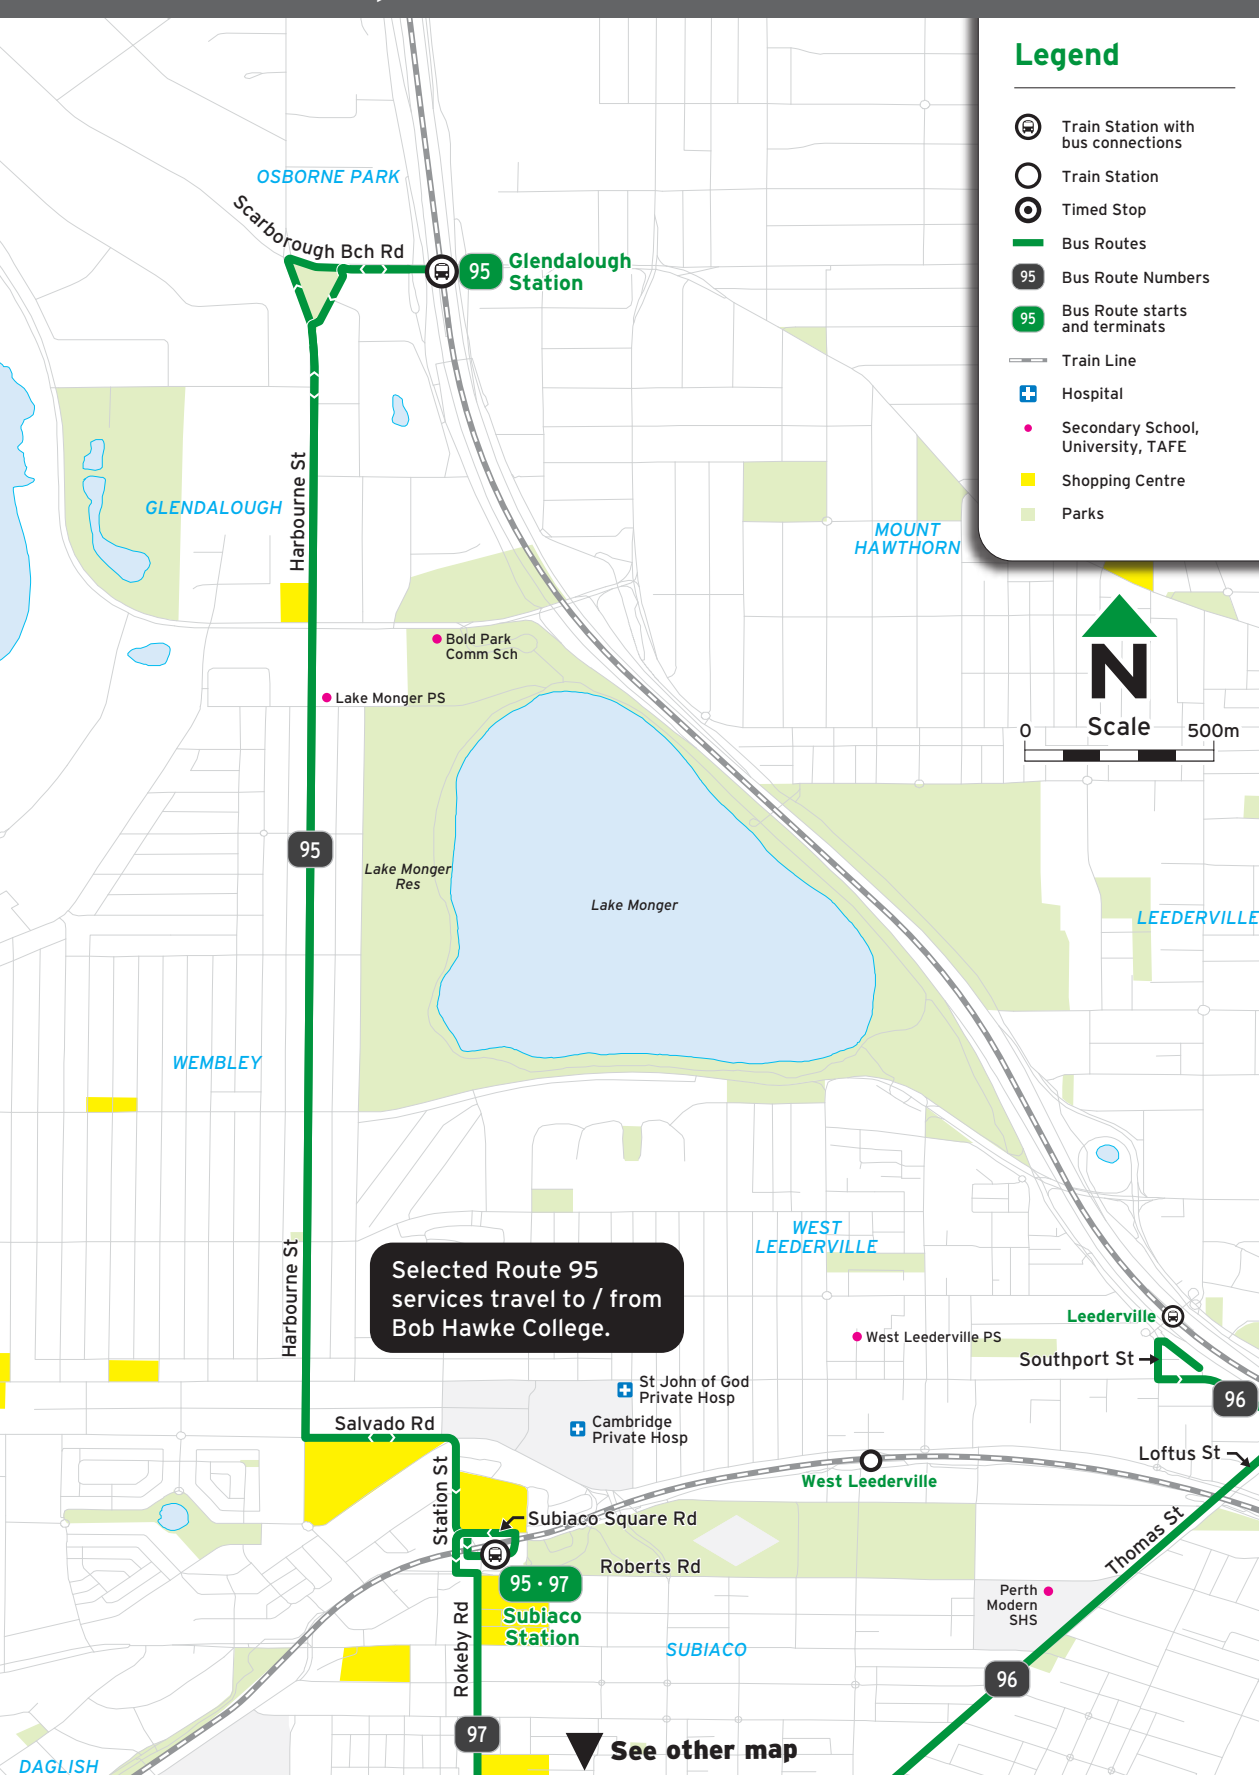

Route 97 - To Subiaco

Timed Stops					
Stop No.	25567	11507	17545	17520	
Route No.	Hackett Dr / Parkway	QEII Medical Ctr	Nicholson Rd / Derby Rd	Subiaco Stn	
Monday to Friday					
am	97	6:53	7:00	7:04	7:13
	97	7:08	7:15	7:19	7:29
	97	7:23	7:31	7:35	7:45
	97	7:38	7:47	7:51	8:02
	97	7:53	8:02	8:06	8:18
	97	8:08	8:17	8:21	8:33
	97	8:22	8:31	8:35	8:47
	97	8:37	8:46	8:50	9:02
	97	8:52	9:00	9:04	9:16
	97	9:07	9:15	9:19	9:31
	97	9:22	9:30	9:34	9:46
	97	9:37	9:45	9:49	10:00
	97	9:52	10:00	10:04	10:15
	97	10:07	10:15	10:19	10:30
	97	10:22	10:30	10:34	10:45
	97	10:37	10:45	10:49	11:00
	97	10:52	11:00	11:04	11:15
	97	11:07	11:15	11:19	11:30
	97	11:21	11:29	11:33	11:45
	97	11:36	11:44	11:48	12:00
pm	97	11:51	11:59	12:03	12:15
	97	12:06	12:14	12:18	12:30
	97	12:21	12:29	12:33	12:45
	97	12:36	12:44	12:48	1:00
	97	12:51	12:59	1:03	1:15
	97	1:07	1:15	1:19	1:30
	97	1:22	1:30	1:34	1:45
	97	1:37	1:45	1:49	2:00
	97	1:52	2:00	2:04	2:15
	97	2:07	2:15	2:19	2:30
	97	2:21	2:29	2:33	2:45
	97	2:37	2:45	2:49	3:01
	97	2:51	3:00	3:04	3:16
	97	3:07	3:16	3:20	3:33
	97	3:22	3:31	3:35	3:47
	97	3:37	3:46	3:50	4:02
	97	3:52	4:01	4:05	4:17
	97	4:06	4:16	4:20	4:32
	97	4:22	4:31	4:36	4:48
	97	4:37	4:46	4:51	5:02
	97	4:51	5:00	5:05	5:16
	97	5:06	5:15	5:19	5:30
	97	5:22	5:31	5:35	5:46
	97	5:37	5:45	5:49	6:00
	97	5:52	6:00	6:04	6:14
	97	6:05	6:13	6:17	6:27
	97	6:24	6:31	6:35	6:45
	97	6:40	6:46	6:50	7:00
	97	6:55	7:01	7:05	7:15
	97	7:10	7:16	7:20	7:30

No Saturday, Sunday and Public Holiday service

Route 95, 96, 97 Map A