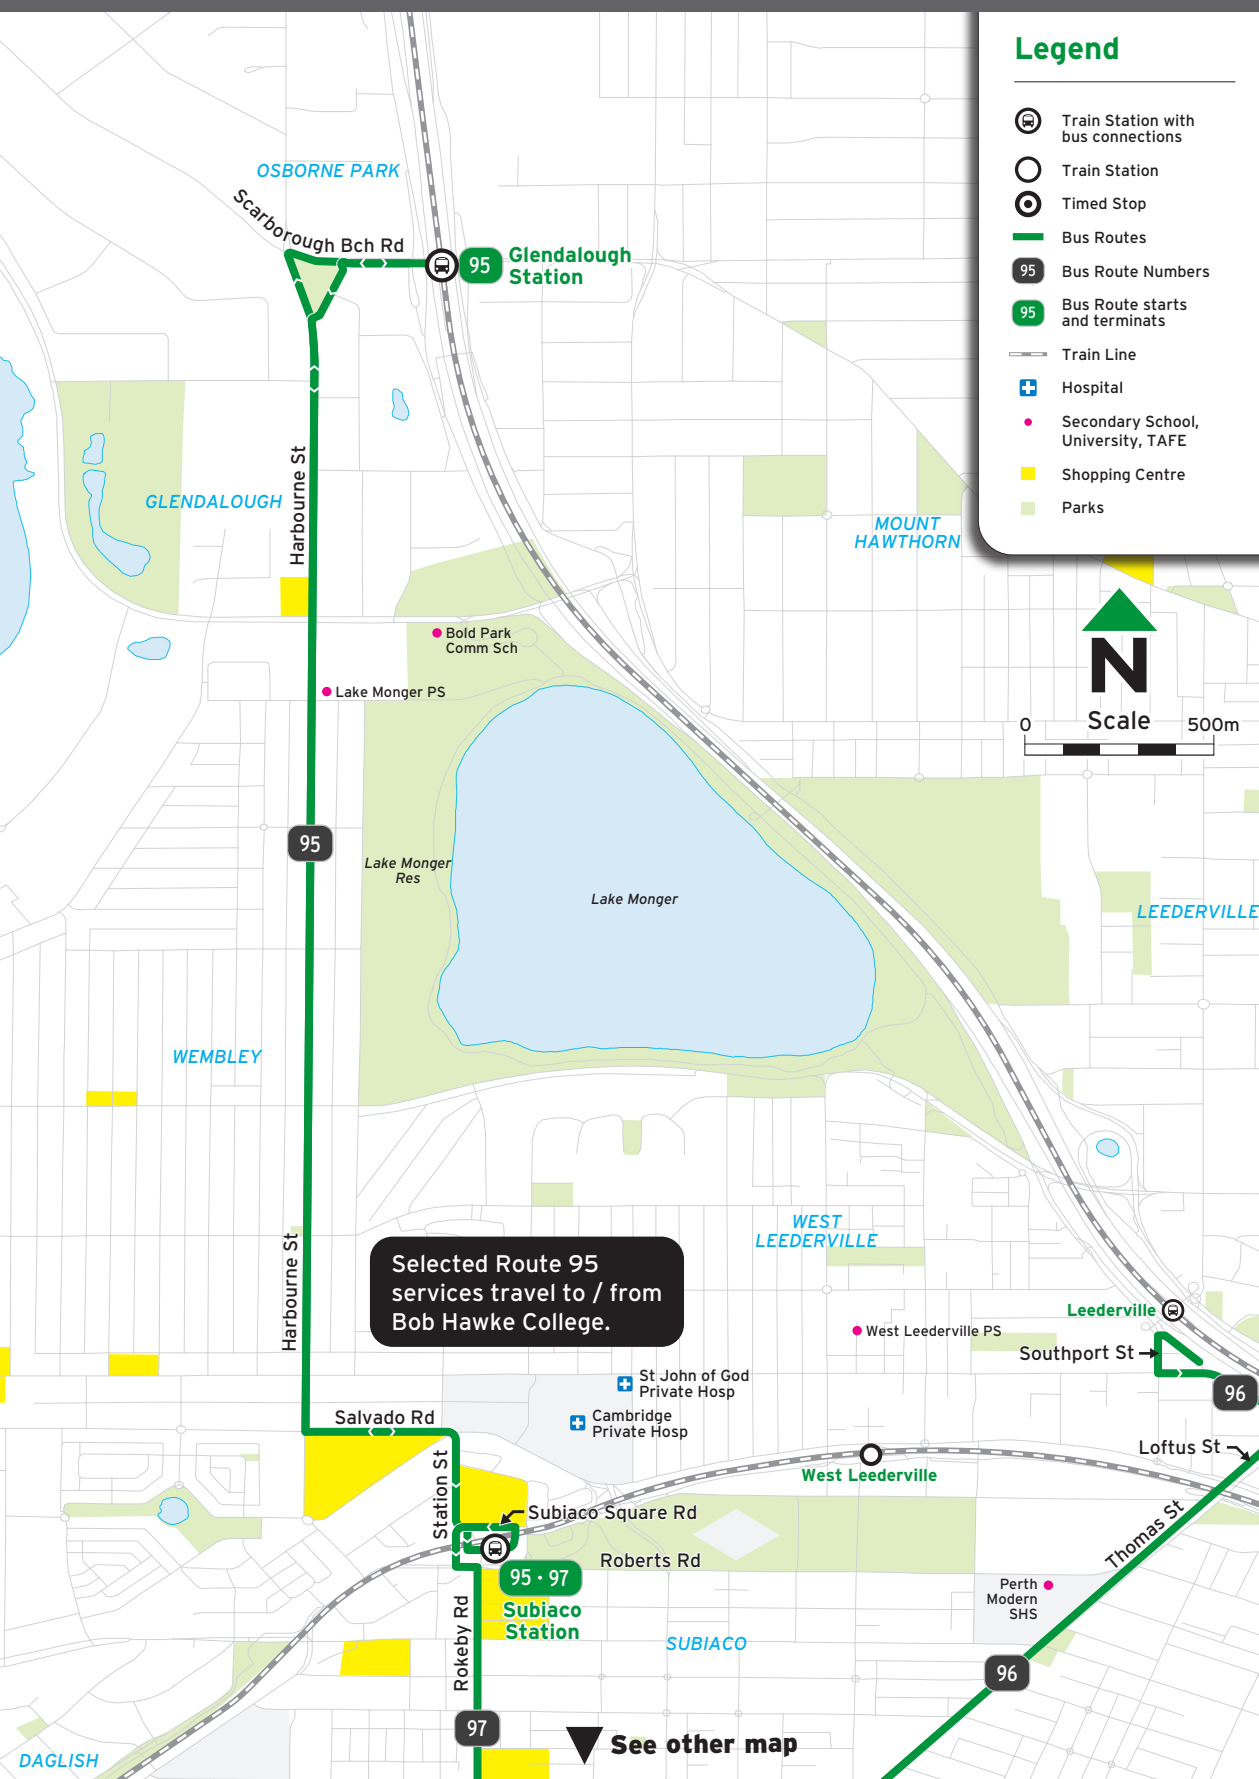

# Route 97 - To Subiaco

Timed Stops					
Stop No.	25567	11507	17545	17520	
Route No.	Hackett Dr / Parkway	QEII Medical Ctr	Nicholson Rd / Derby Rd	Subiaco Stn	
<b>Monday to Friday</b>					
am	97	6:53	7:00	7:04	7:13
	97	7:08	7:15	7:19	7:29
	97	7:23	7:31	7:35	7:45
	97	7:38	7:47	7:51	8:02
	97	7:53	8:02	8:06	8:18
	97	8:08	8:17	8:21	8:33
	97	8:22	8:31	8:35	8:47
	97	8:37	8:46	8:50	9:02
	97	8:52	9:00	9:04	9:16
	97	9:07	9:15	9:19	9:31
	97	9:22	9:30	9:34	9:46
	97	9:37	9:45	9:49	10:00
	97	9:52	10:00	10:04	10:15
	97	10:07	10:15	10:19	10:30
	97	10:22	10:30	10:34	10:45
	97	10:37	10:45	10:49	11:00
	97	10:52	11:00	11:04	11:15
	97	11:07	11:15	11:19	11:30
	97	11:21	11:29	11:33	11:45
	97	11:36	11:44	11:48	12:00
pm	97	11:51	11:59	12:03	12:15
	97	12:06	12:14	12:18	12:30
	97	12:21	12:29	12:33	12:45
	97	12:36	12:44	12:48	1:00
	97	12:51	12:59	1:03	1:15
	97	1:07	1:15	1:19	1:30
	97	1:22	1:30	1:34	1:45
	97	1:37	1:45	1:49	2:00
	97	1:52	2:00	2:04	2:15
	97	2:07	2:15	2:19	2:30
	97	2:21	2:29	2:33	2:45
	97	2:37	2:45	2:49	3:01
	97	2:51	3:00	3:04	3:16
	97	3:07	3:16	3:20	3:33
	97	3:22	3:31	3:35	3:47
	97	3:37	3:46	3:50	4:02
	97	3:52	4:01	4:05	4:17
	97	4:06	4:16	4:20	4:32
	97	4:22	4:31	4:36	4:48
	97	4:37	4:46	4:51	5:02
	97	4:51	5:00	5:05	5:16
	97	5:06	5:15	5:19	5:30
	97	5:22	5:31	5:35	5:46
	97	5:37	5:45	5:49	6:00
	97	5:52	6:00	6:04	6:14
	97	6:05	6:13	6:17	6:27
	97	6:24	6:31	6:35	6:45
	97	6:40	6:46	6:50	7:00
	97	6:55	7:01	7:05	7:15
	97	7:10	7:16	7:20	7:30

# Route 95, 96, 97 Map A