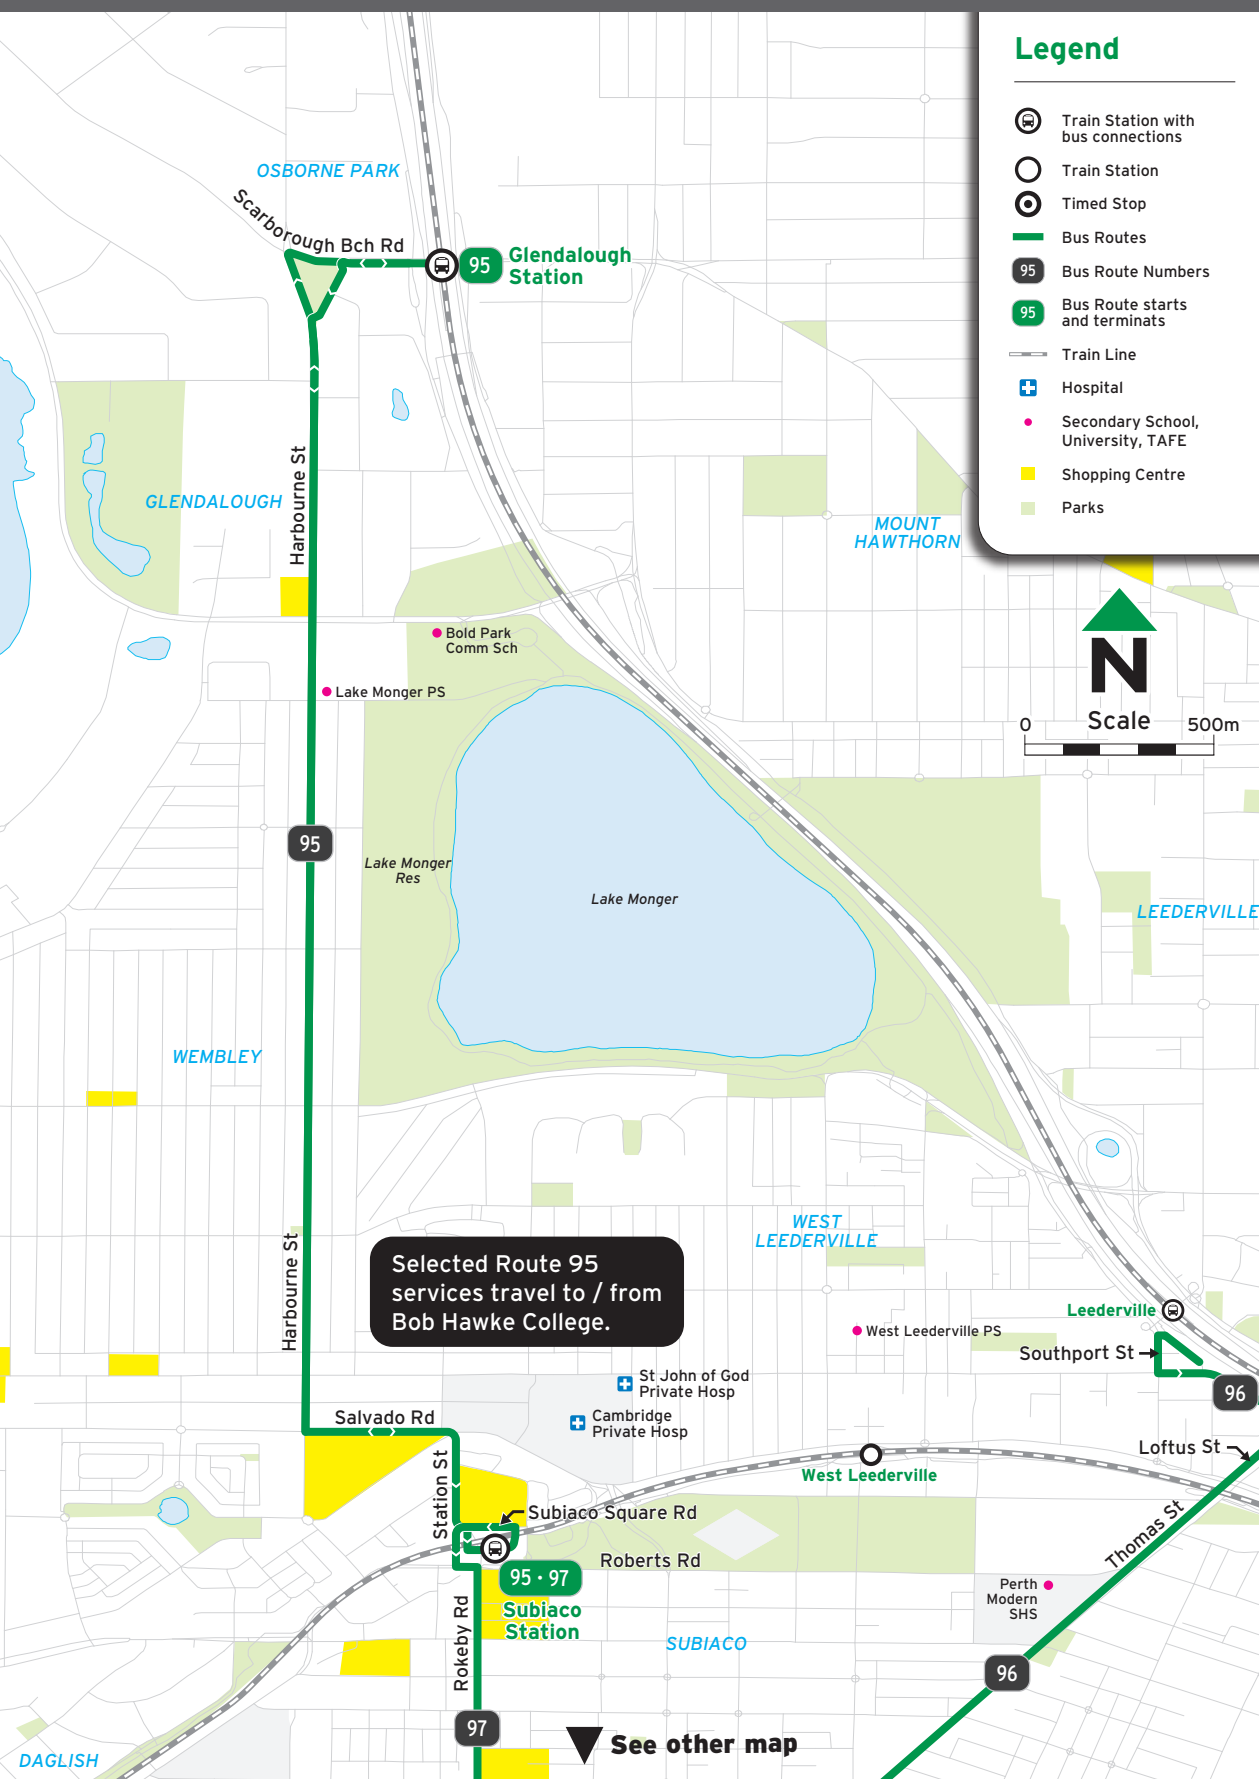

Route 97 - To Subiaco

Timed Stops				
Stop No.	25567	11507	17545	17520
Route No.	Hackett Dr / Parkway	QEII Medical Ctr	Nicholson Rd / Derby Rd	Subiaco Stn
Monday to Friday				
am 97	6:53	7:00	7:04	7:13
97	7:08	7:15	7:19	7:29
97	7:23	7:31	7:35	7:45
97	7:38	7:47	7:51	8:02
97	7:53	8:02	8:06	8:18
97	8:08	8:17	8:21	8:33
97	8:22	8:31	8:35	8:47
97	8:37	8:46	8:50	9:02
97	8:52	9:00	9:04	9:16
97	9:07	9:15	9:19	9:31
97	9:22	9:30	9:34	9:46
97	9:37	9:45	9:49	10:00
97	9:52	10:00	10:04	10:15
97	10:07	10:15	10:19	10:30
97	10:22	10:30	10:34	10:45
97	10:37	10:45	10:49	11:00
97	10:52	11:00	11:04	11:15
97	11:07	11:15	11:19	11:30
97	11:21	11:29	11:33	11:45
97	11:36	11:44	11:48	12:00
97	11:51	11:59	12:03	12:15
pm 97	12:06	12:14	12:18	12:30
97	12:21	12:29	12:33	12:45
97	12:36	12:44	12:48	1:00
97	12:51	12:59	1:03	1:15
97	1:07	1:15	1:19	1:30
97	1:22	1:30	1:34	1:45
97	1:37	1:45	1:49	2:00
97	1:52	2:00	2:04	2:15
97	2:07	2:15	2:19	2:30
97	2:21	2:29	2:33	2:45
97	2:37	2:45	2:49	3:01
97	2:51	3:00	3:04	3:16
97	3:07	3:16	3:20	3:33
97	3:22	3:31	3:35	3:47
97	3:37	3:46	3:50	4:02
97	3:52	4:01	4:05	4:17
97	4:06	4:16	4:20	4:32
97	4:22	4:31	4:36	4:48
97	4:37	4:46	4:51	5:02
97	4:51	5:00	5:05	5:16
97	5:06	5:15	5:19	5:30
97	5:22	5:31	5:35	5:46
97	5:37	5:45	5:49	6:00
97	5:52	6:00	6:04	6:14
97	6:05	6:13	6:17	6:27
97	6:24	6:31	6:35	6:45
97	6:40	6:46	6:50	7:00
97	6:55	7:01	7:05	7:15
97	7:10	7:16	7:20	7:30

No Saturday, Sunday and Public Holiday service

Route 95, 96, 97 Map A