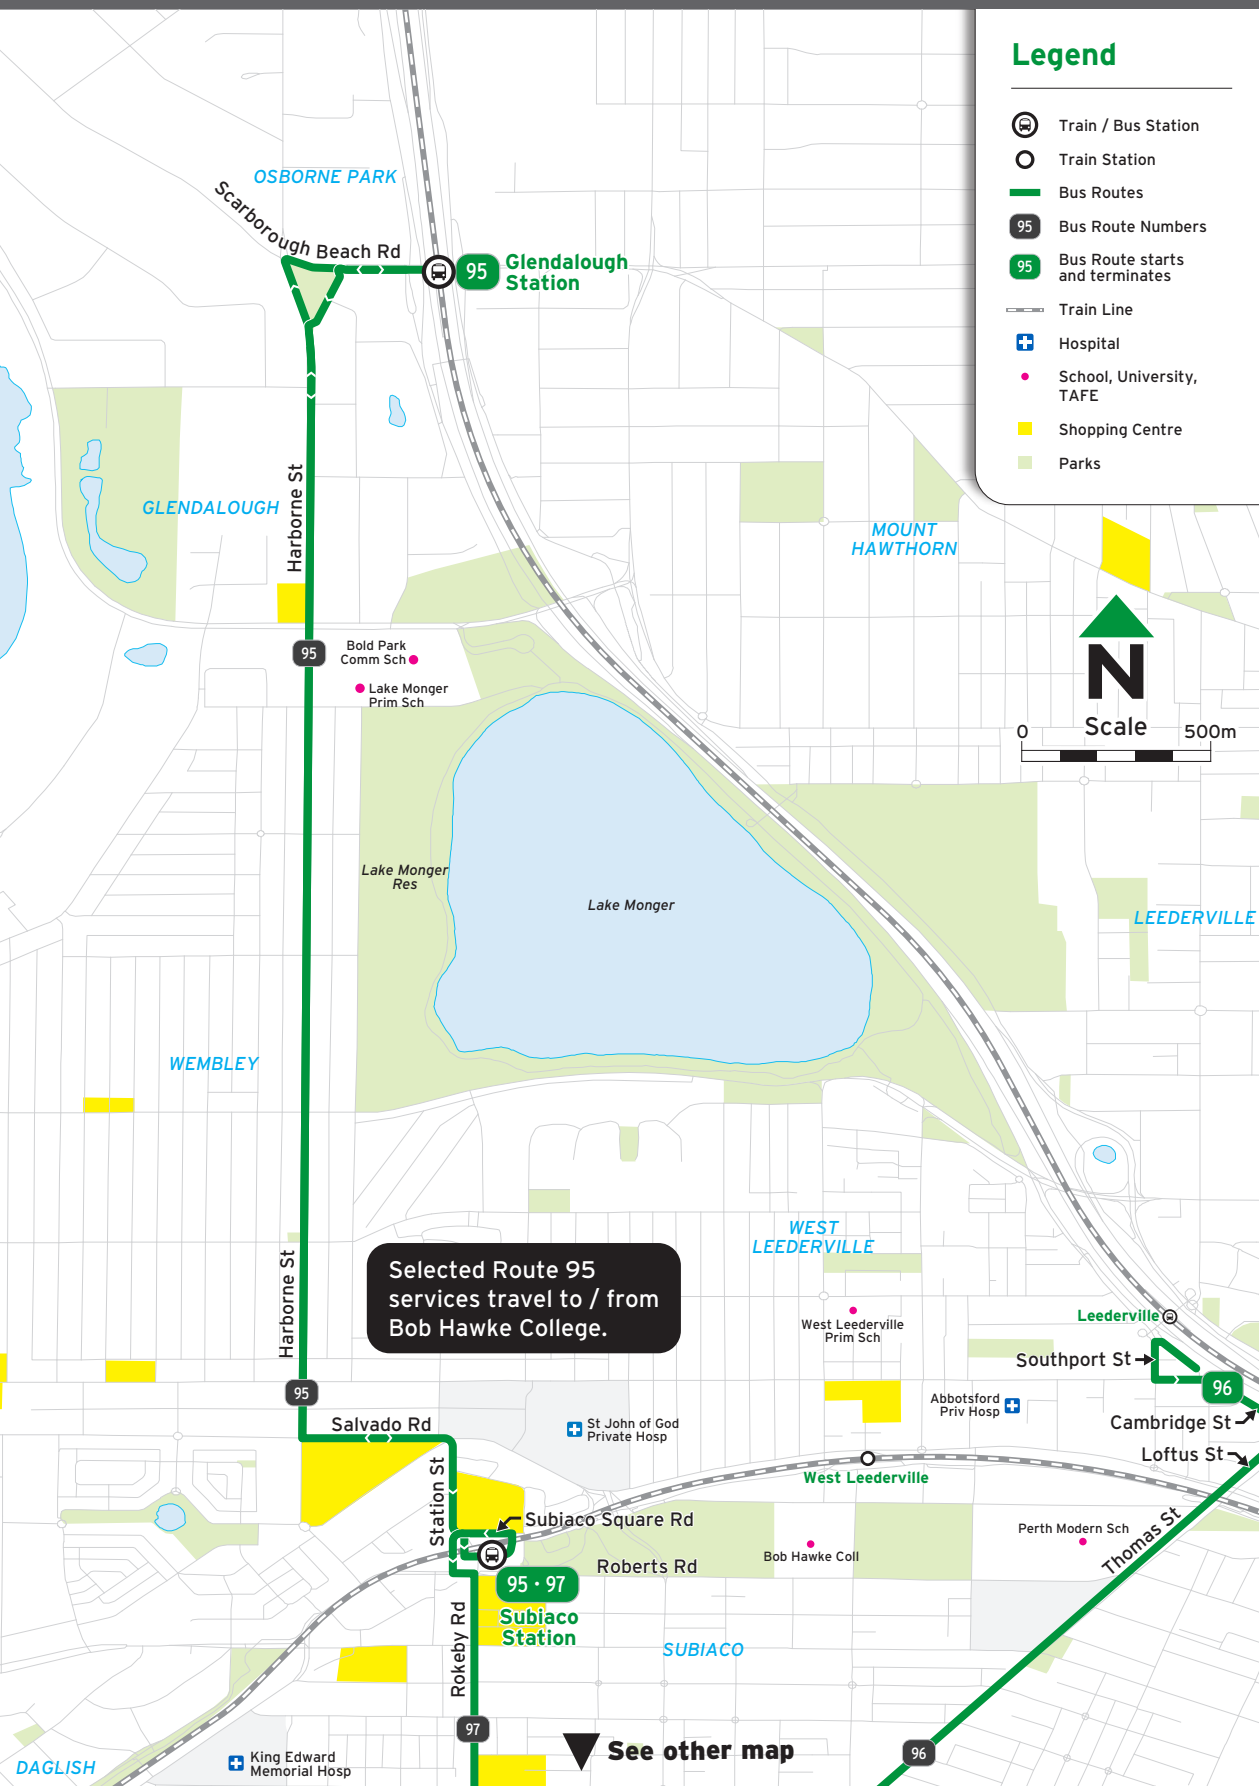

Route 97 - To Subiaco

Timed Stops					
Stop No.	25567	11507	17545	17520	
Route No.	Hackett Dr / Parkway	QEII Medical Ctr	Nicholson Rd / Derby Rd	Subiaco Stn	
Monday to Friday					
am	97	6:53	7:00	7:04	7:13
	97	7:08	7:15	7:19	7:29
	97	7:23	7:31	7:35	7:46
	97	7:38	7:48	7:52	8:04
	97	7:53	8:03	8:07	8:20
	97	8:08	8:18	8:22	8:34
	97	8:23	8:32	8:36	8:48
	97	8:38	8:47	8:51	9:03
	97	8:53	9:02	9:06	9:18
	97	9:08	9:16	9:20	9:32
	97	9:22	9:30	9:34	9:46
	97	9:37	9:45	9:49	10:01
	97	9:52	10:00	10:04	10:16
	97	10:07	10:15	10:19	10:31
	97	10:23	10:31	10:35	10:47
	97	10:39	10:47	10:51	11:03
	97	10:54	11:02	11:06	11:18
	97	11:09	11:17	11:21	11:33
	97	11:24	11:32	11:36	11:48
	97	11:39	11:47	11:51	12:03
	97	11:53	12:02	12:06	12:18
pm	97	12:08	12:17	12:21	12:33
	97	12:23	12:32	12:36	12:48
	97	12:38	12:47	12:51	1:03
	97	12:53	1:02	1:06	1:18
	97	1:09	1:17	1:21	1:33
	97	1:24	1:32	1:36	1:48
	97	1:39	1:47	1:51	2:03
	97	1:54	2:02	2:06	2:18
	97	2:09	2:17	2:21	2:33
	97	2:23	2:31	2:35	2:47
	97	2:38	2:47	2:51	3:03
	97	2:53	3:02	3:07	3:19
	97	3:08	3:17	3:22	3:35
	97	3:23	3:32	3:37	3:49
	97	3:38	3:47	3:52	4:04
	97	3:53	4:03	4:08	4:21
	97	4:08	4:18	4:23	4:37
	97	4:23	4:33	4:38	4:52
	97	4:38	4:47	4:52	5:05
	97	4:52	5:01	5:06	5:19
	97	5:07	5:16	5:21	5:34
	97	5:22	5:31	5:36	5:48
	97	5:37	5:45	5:49	6:01
	97	5:52	6:00	6:04	6:15
	97	6:08	6:16	6:20	6:31
	97	6:24	6:31	6:35	6:45
	97	6:40	6:47	6:51	7:01
	97	6:55	7:02	7:05	7:15
	97	7:10	7:17	7:20	7:28

Route 95, 96, 97 Map A

Route 95, 96, 97 Map B