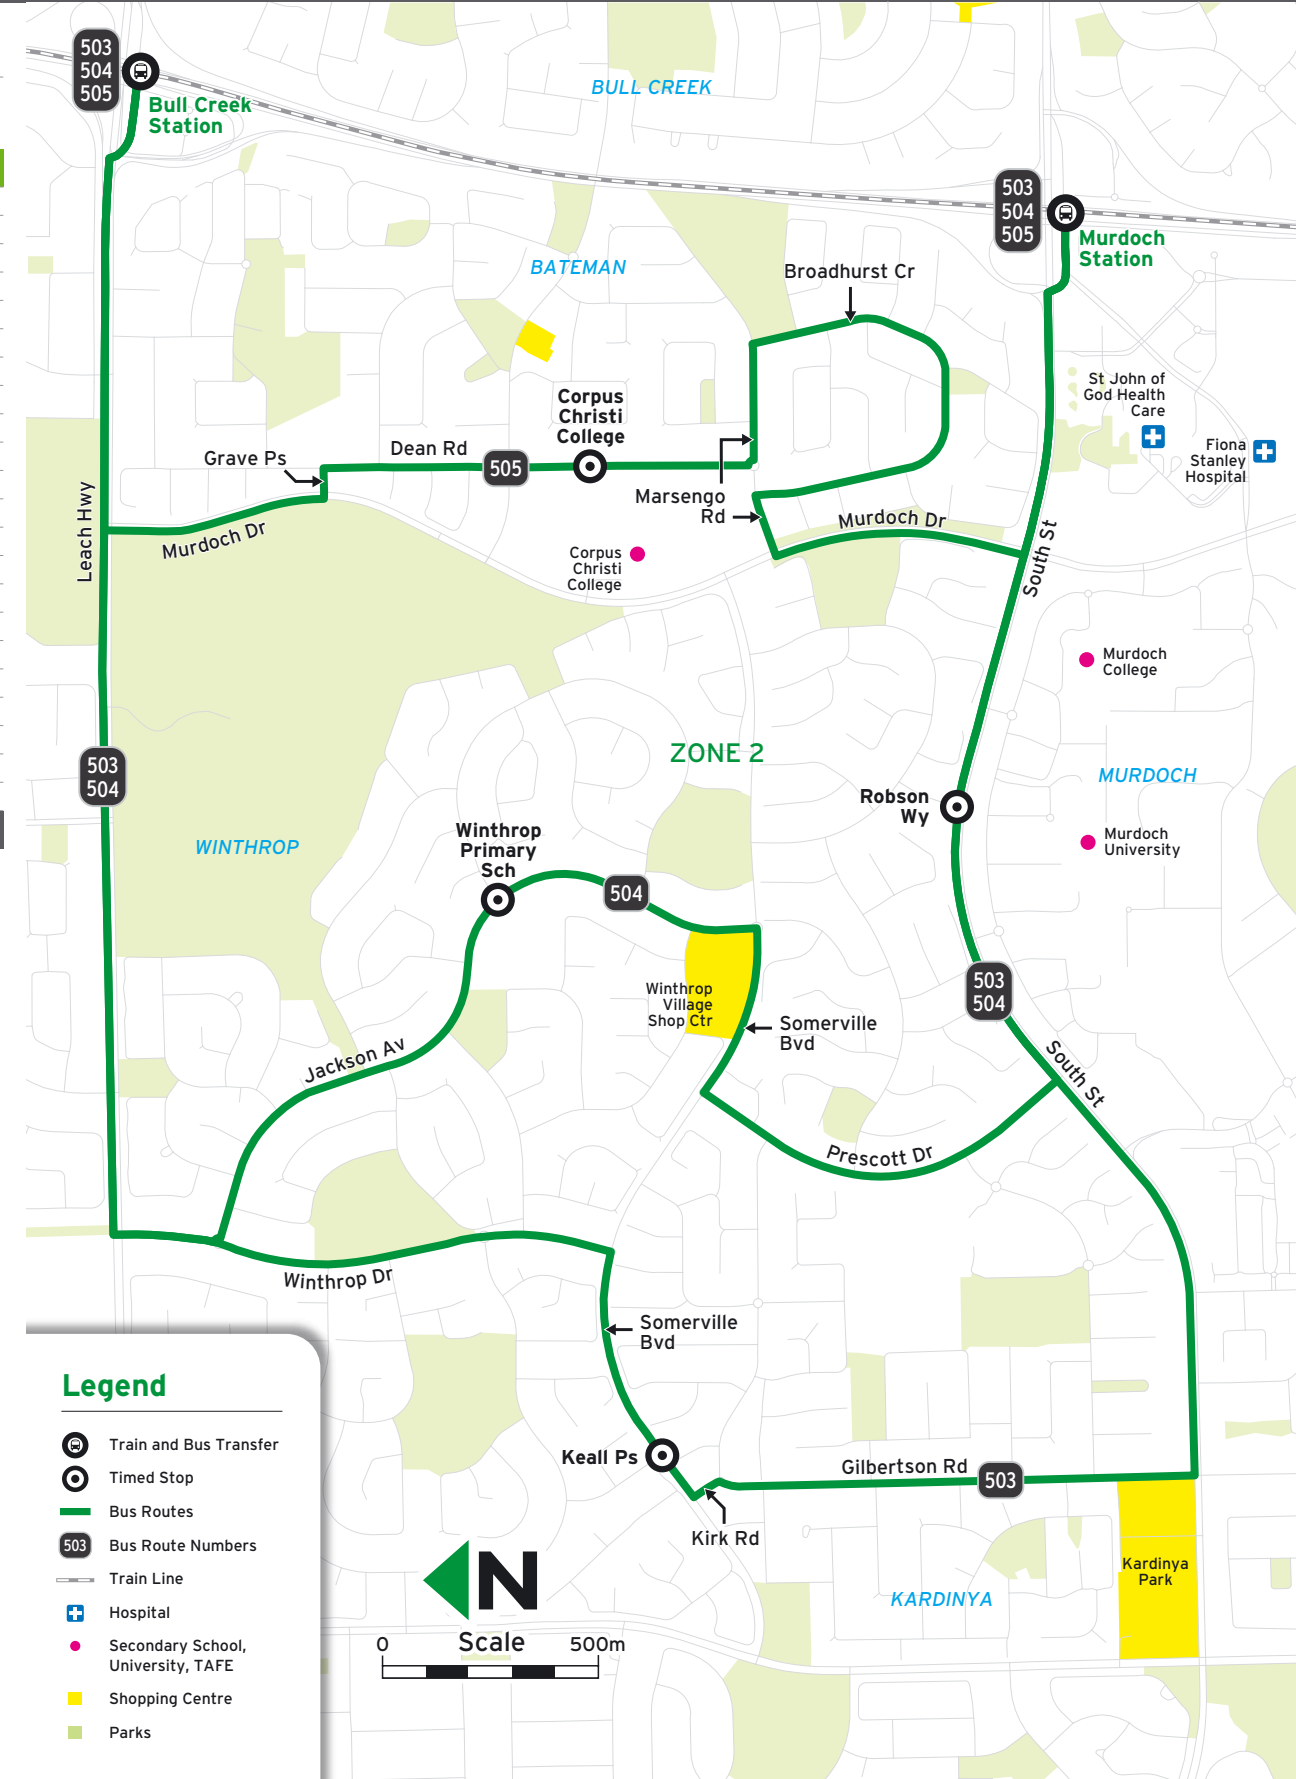

Timed Stops						
Stop No.	23709	10537	19711	19965	19689	23706
Route No.	Murdoch Stn	Murdoch University	Winthrop Primary School	Corpus Christi College	Somerville Bvd / Keall Pass	Bull Creek Stn

Monday to Friday (continued)

pm	504	505	503	504	505	503	504	505	503	504	505	503	504	505	503	504	505	503	504	505	
2:21	2:21	2:24	2:28	-	-	-	-	-	-	-	-	-	-	-	-	-	-	-	-	-	-
2:32	2:32	-	-	2:40	-	-	-	-	-	-	-	-	-	-	-	-	-	-	-	-	-
2:54	2:54	2:57	-	-	-	3:03	-	-	-	-	-	-	-	-	-	-	-	-	-	-	-
3:16	3:16	-	-	3:25	-	-	-	-	-	-	-	-	-	-	-	-	-	-	-	-	-
3:17	3:17	3:20	3:25	-	-	-	-	-	-	-	-	-	-	-	-	-	-	-	-	-	-
3:38	3:38	3:41	-	-	-	3:47	-	-	-	-	-	-	-	-	-	-	-	-	-	-	-
3:46	3:46	-	-	3:55	-	-	-	-	-	-	-	-	-	-	-	-	-	-	-	-	-
3:50	3:50	3:53	3:58	-	-	-	-	-	-	-	-	-	-	-	-	-	-	-	-	-	-
4:01	4:01	4:04	4:08	-	-	-	-	-	-	-	-	-	-	-	-	-	-	-	-	-	-
4:02	4:02	-	-	4:10	-	-	-	-	-	-	-	-	-	-	-	-	-	-	-	-	-
4:18	4:18	4:21	-	-	-	4:27	-	-	-	-	-	-	-	-	-	-	-	-	-	-	-
4:31	4:31	4:34	4:38	-	-	-	-	-	-	-	-	-	-	-	-	-	-	-	-	-	-
4:47	4:47	-	-	4:55	-	-	-	-	-	-	-	-	-	-	-	-	-	-	-	-	-
4:53	4:53	4:56	-	-	-	5:02	-	-	-	-	-	-	-	-	-	-	-	-	-	-	-
5:12	5:12	5:15	5:19	-	-	-	-	-	-	-	-	-	-	-	-	-	-	-	-	-	-
5:24	5:24	-	-	5:32	-	-	-	-	-	-	-	-	-	-	-	-	-	-	-	-	-
5:34	5:34	5:37	-	-	-	5:43	-	-	-	-	-	-	-	-	-	-	-	-	-	-	-
5:53	5:53	5:56	6:00	-	-	-	-	-	-	-	-	-	-	-	-	-	-	-	-	-	-
6:05	6:05	-	-	6:13	-	-	-	-	-	-	-	-	-	-	-	-	-	-	-	-	-
6:06	6:06	6:09	-	-	-	6:15	-	-	-	-	-	-	-	-	-	-	-	-	-	-	-
6:28	6:28	6:31	6:35	-	-	-	-	-	-	-	-	-	-	-	-	-	-	-	-	-	-
6:58	6:58	7:01	-	-	-	7:06	-	-	-	-	-	-	-	-	-	-	-	-	-	-	-

No Saturday, Sunday and Public Holiday service

Legend

- Train and Bus Transfer
- Timed Stop
- Bus Routes
- Bus Route Numbers
- Train Line
- Hospital
- Secondary School, University, TAFE
- Shopping Centre
- Parks

Scale 0 500m

N