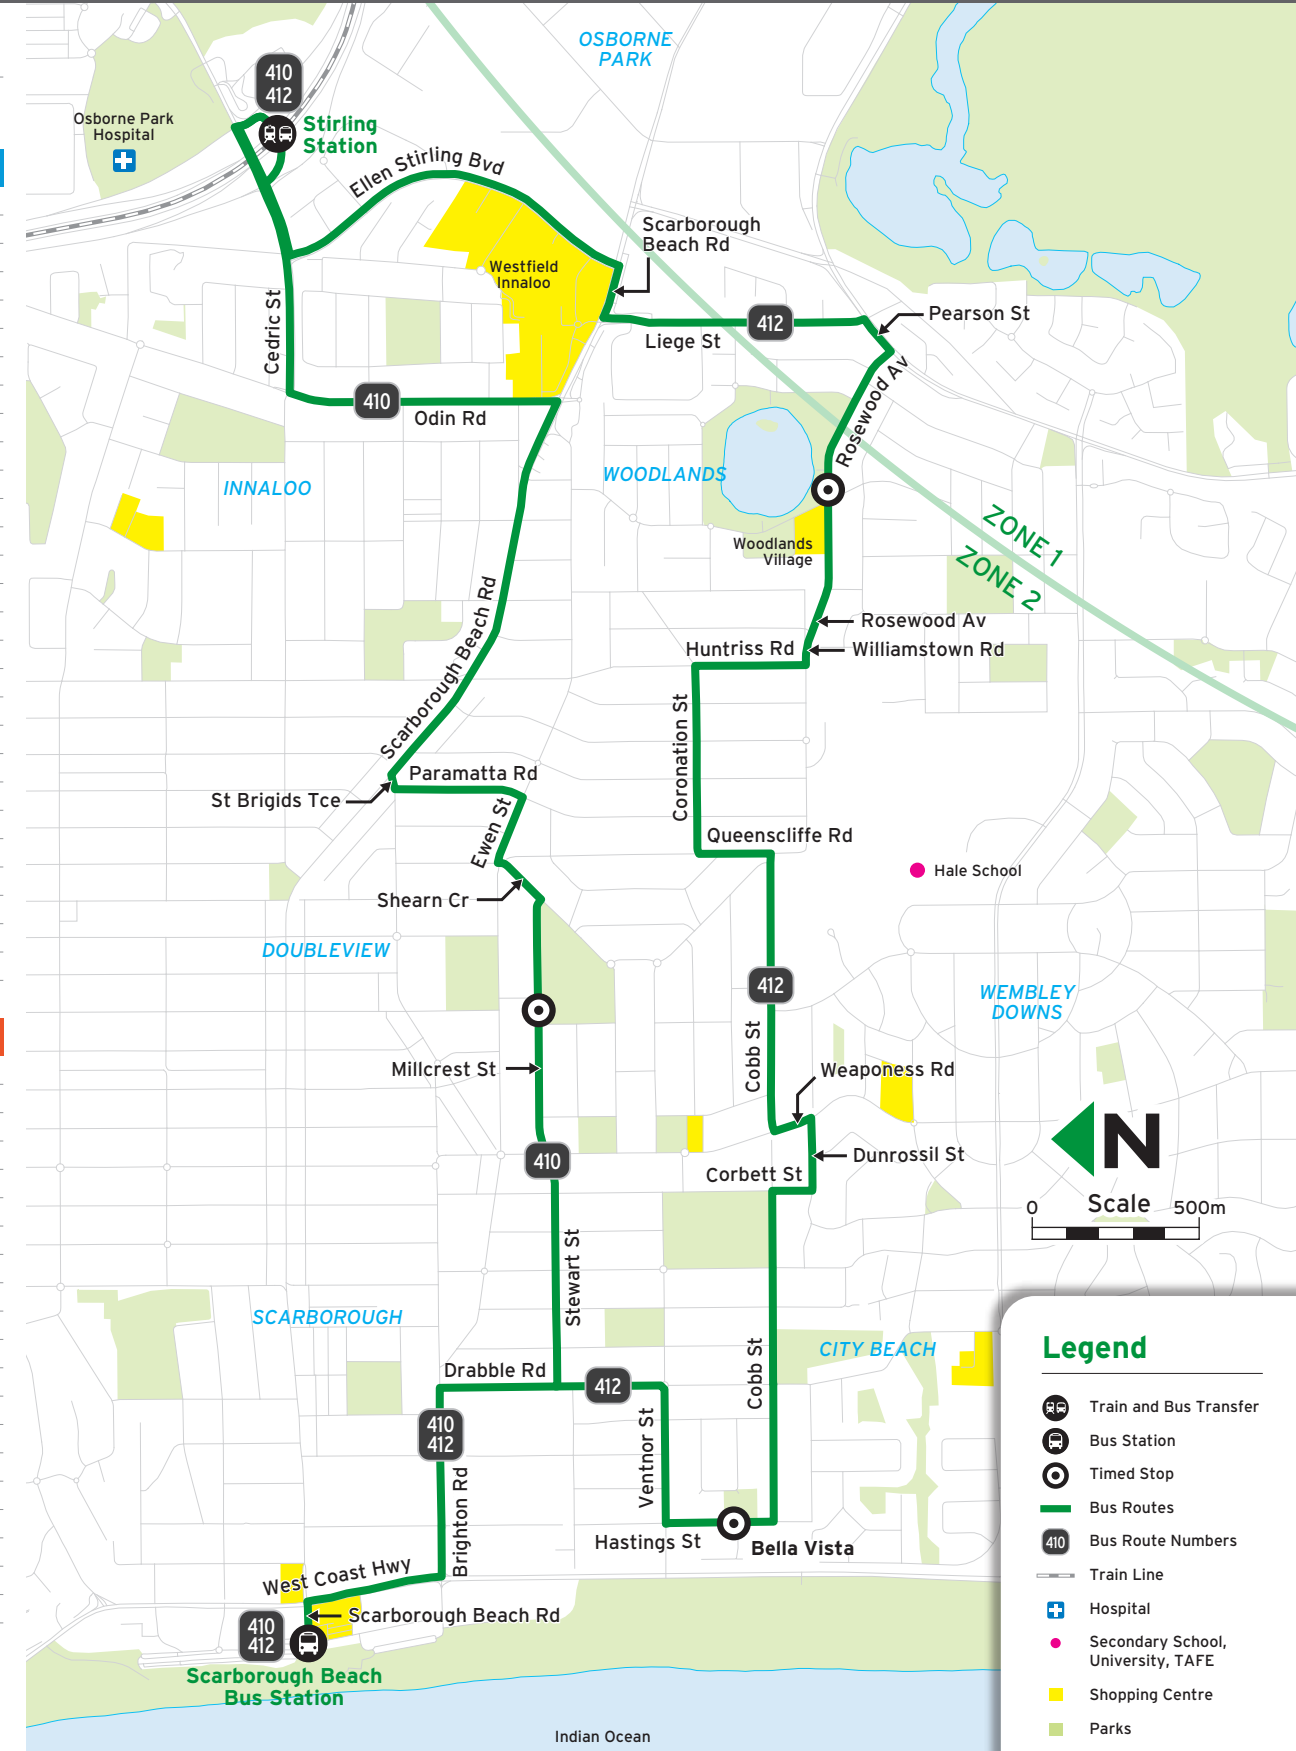

Timed Stops					
Stop No.	27660	19305	19233	19279	11541
Route No.	Scarborough Beach Bus Stn	Hastings St / Bella Vista	Woodlands Village Shop Ctr	Millcrest St / Byland St	Stirling Stn
Saturday					
am	410 6:48	-	-	6:54	7:05
	412 -	7:17	7:24	-	7:34
	410 7:48	-	-	7:54	8:05
	412 -	8:17	8:24	-	8:34
	410 8:48	-	-	8:54	9:05
	412 9:07	9:13	9:21	-	9:35
	410 9:45	-	-	9:51	10:05
	412 10:07	10:13	10:21	-	10:35
	410 10:45	-	-	10:51	11:05
	412 11:07	11:13	11:21	-	11:35
	410 11:44	-	-	11:51	12:04
pm	412 12:07	12:13	12:21	-	12:35
	410 12:44	-	-	12:51	1:04
	412 1:07	1:13	1:21	-	1:35
	410 1:15	-	-	1:21	1:34
	412 2:07	2:13	2:21	-	2:35
	410 2:45	-	-	2:51	3:04
	412 3:07	3:13	3:21	-	3:35
	410 3:45	-	-	3:51	4:04
	412 4:07	4:13	4:21	-	4:35
	410 4:45	-	-	4:51	5:04
	412 5:07	5:13	5:21	-	5:35
	410 5:46	-	-	5:52	6:04
	412 6:46	-	-	6:52	7:04
	410 7:46	-	-	7:52	8:04
	410 8:40	-	-	8:46	8:56
	410 9:40	-	-	9:46	9:56
	410 10:40	-	-	10:46	10:56

Sunday and Public Holidays					
am	410 8:46	-	-	8:52	9:04
	412 9:08	9:14	9:22	-	9:34
	410 9:46	-	-	9:52	10:04
	412 10:07	10:13	10:21	-	10:34
	410 10:45	-	-	10:51	11:04
	412 11:07	11:13	11:21	-	11:34
	410 11:45	-	-	11:51	12:04
pm	412 12:07	12:13	12:21	-	12:34
	410 12:45	-	-	12:51	1:04
	412 1:07	1:13	1:21	-	1:35
	410 1:45	-	-	1:51	2:04
	412 2:07	2:13	2:21	-	2:34
	410 2:45	-	-	2:51	3:04
	412 3:07	3:13	3:21	-	3:34
	410 3:46	-	-	3:52	4:04
	412 4:08	4:14	4:22	-	4:34
	410 4:46	-	-	4:52	5:04
	412 5:08	5:14	5:22	-	5:34
	410 5:46	-	-	5:52	6:04
	410 6:46	-	-	6:52	7:04

Legend	
	Train and Bus Transfer
	Bus Station
	Timed Stop
	Bus Routes
	Bus Route Numbers
	Train Line
	Hospital
	Secondary School, University, TAFE
	Shopping Centre
	Parks