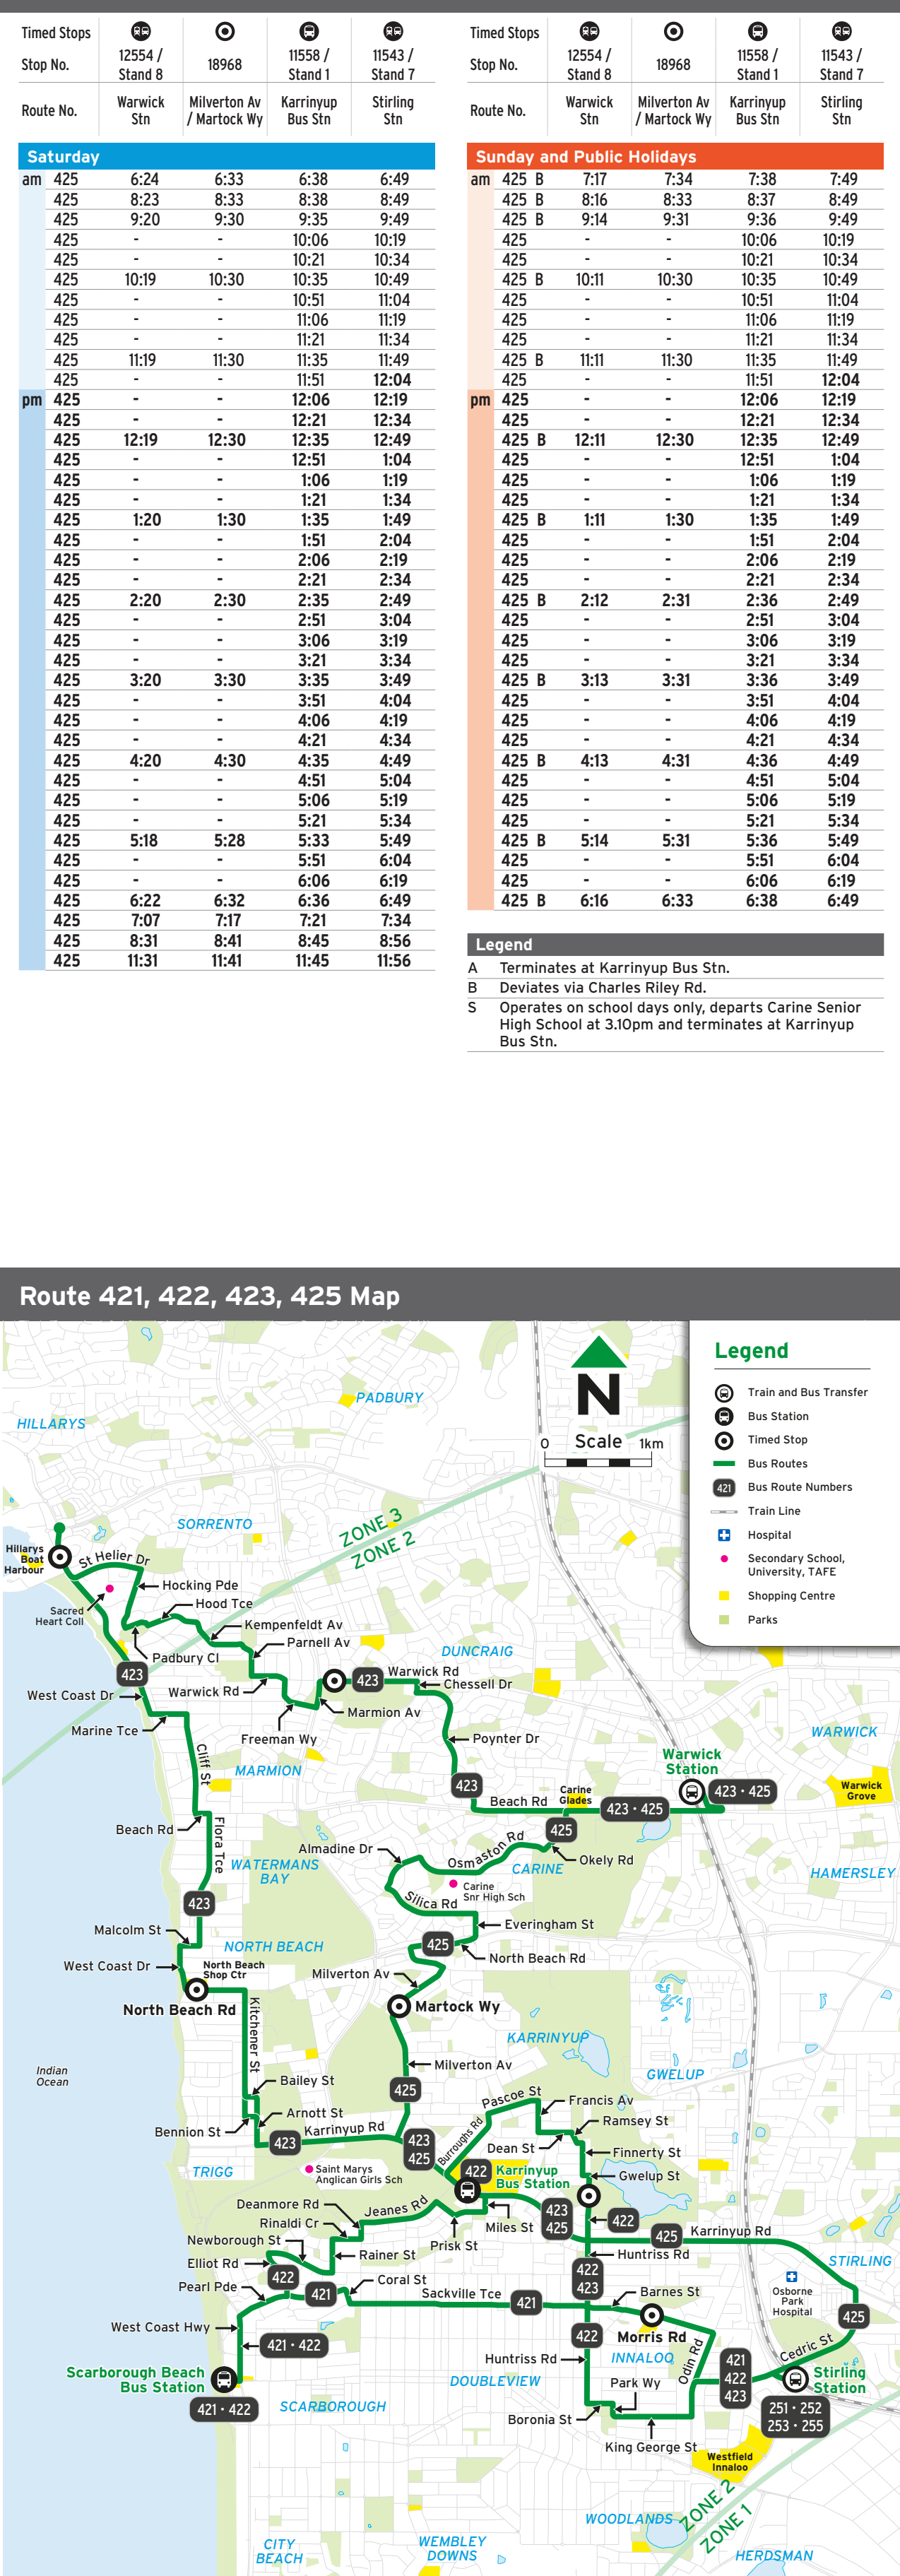

Saturday

am 425	6:24	6:33	6:38	6:49
425	8:23	8:33	8:38	8:49
425	9:20	9:30	9:35	9:49
425	-	-	10:06	10:19
425	-	-	10:21	10:34
425	10:19	10:30	10:35	10:49
425	-	-	10:51	11:04
425	-	-	11:06	11:19
425	-	-	11:21	11:34
425	11:19	11:30	11:35	11:49
425	-	-	11:51	12:04
pm 425	-	-	12:06	12:19
425	-	-	12:21	12:34
425	12:19	12:30	12:35	12:49
425	-	-	12:51	1:04
425	-	-	1:06	1:19
425	-	-	1:21	1:34
425	1:20	1:30	1:35	1:49
425	-	-	1:51	2:04
425	-	-	2:06	2:19
425	-	-	2:21	2:34
425	2:20	2:30	2:35	2:49
425	-	-	2:51	3:04
425	-	-	3:06	3:19
425	-	-	3:21	3:34
425	3:20	3:30	3:35	3:49
425	-	-	3:51	4:04
425	-	-	4:06	4:19
425	-	-	4:21	4:34
425	4:20	4:30	4:35	4:49
425	-	-	4:51	5:04
425	-	-	5:06	5:19
425	-	-	5:21	5:34
425	5:18	5:28	5:33	5:49
425	-	-	5:51	6:04
425	-	-	6:06	6:19
425	6:22	6:32	6:36	6:49
425	7:07	7:17	7:21	7:34
425	8:31	8:41	8:45	8:56
425	11:31	11:41	11:45	11:56

Legend
A Terminates at Karrinyup Bus Stn.
B Deviates via Charles Riley Rd.
S Operates on school days only, departs Carine Senior High School at 3:10pm and terminates at Karrinyup Bus Stn.

Route 421, 422, 423, 425 Map

Route 423 - To Stirling

Timed Stops	12552 / Stand 6	18659	18868	18997	11558 / Stand 1	19202	11542 / Stand 6
Stop No.	Warwick Stn	Warwick Rd / Marmion Av	Hillarys Boat Harbour	North Beach Shop Ctr	Karrinyup Bus Stn	Barnes St / Morris Rd	Stirling Stn
Monday to Friday							
am 423	5:10	5:15	5:23	5:32	5:41	5:45	5:52
423	5:40	5:45	5:53	6:02	6:11	6:15	6:22
423	5:57	6:03	6:11	6:20	6:30	6:34	6:42
423	-	-	6:26	6:35	6:44	6:48	6:55
423	-	-	6:33	6:42	6:52	6:56	7:05
423	6:26	6:32	6:41	6:51	7:02	7:06	7:15
423	-	-	6:53	7:03	7:13	7:17	7:25
423	6:46	6:52	7:01	7:11	7:22	7:26	7:35
423	-	-	7:11	7:21	7:31	7:35	7:45
423	7:03	7:10	7:19	7:29	7:40	7:45	7:55
423	-	-	7:32	7:42	7:54	7:59	8:10
423	-	-	7:45	7:55	8:05	8:10	8:20
423	7:35	7:42