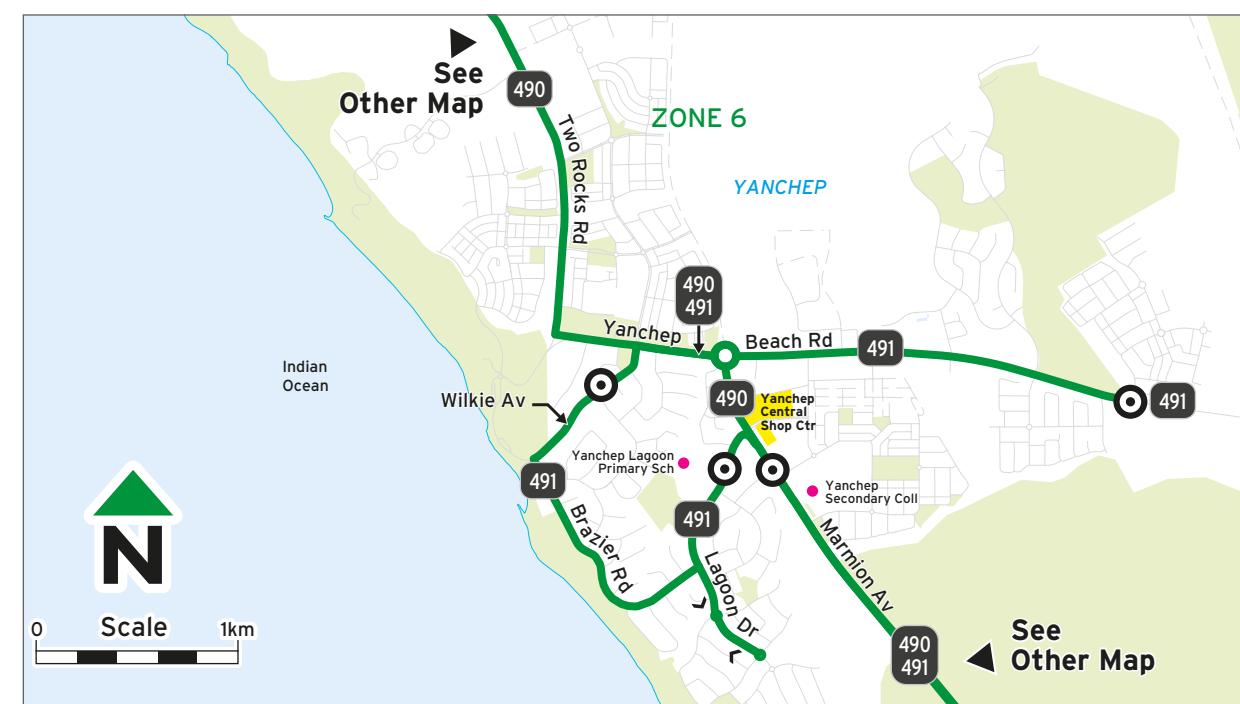

Route 490, 491 Map