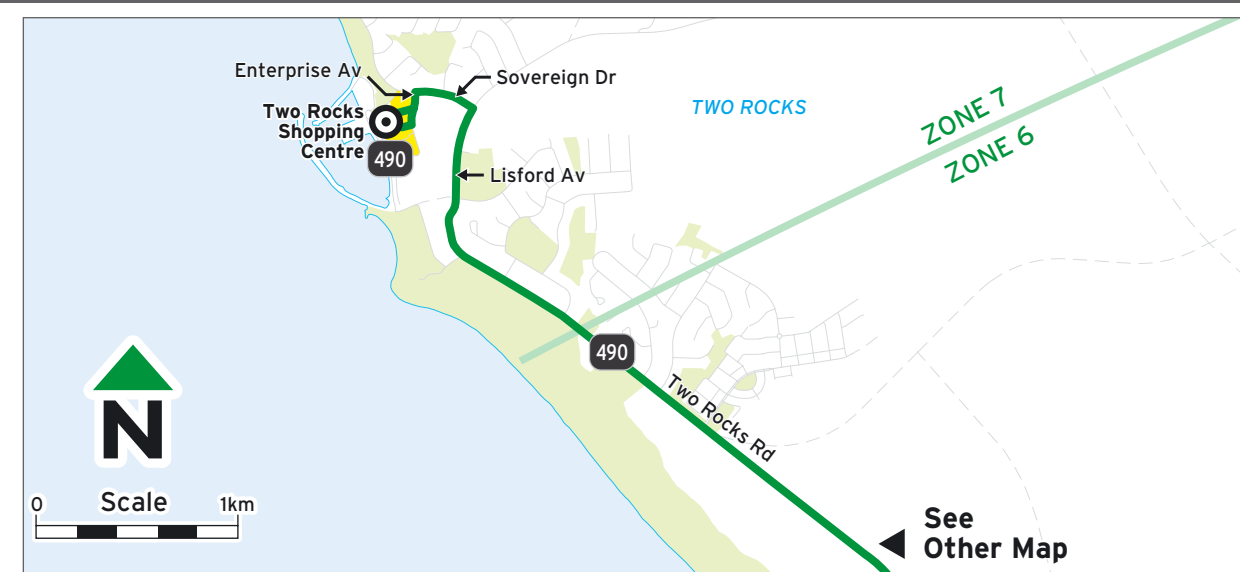

## Route 490, 491 - From Butler

Timed Stops	26898	26197	25564	12262	26865	12231
Stop No.	Butler Stn	Marmion Av / Shorehaven Bvd	Marmion Av / Lagoon Dr	Wilkie Av / Grey Ct	Yanchep Beach Rd / St Andrews Dr	Two Rocks Shop Ctr
Route No.						
<b>Monday to Friday</b>						
am 490	6:52	6:59	7:06	-	-	7:20
491 A	7:23	7:30	7:37	7:43	7:56	-
490 T	7:43	7:51	7:59	-	-	8:14
491 E	8:04	8:12	8:20	8:28	8:42	-
491 S	8:04	8:15	8:31	8:39	8:55	-
490 L	8:24	L 8:33	-	-	-	-
490	8:43	8:51	8:58	-	-	9:15
490	9:35	9:43	9:50	-	-	10:07
490	10:36	10:43	10:50	-	-	11:07
491 A	11:06	11:13	11:20	11:27	11:41	-
490	11:36	11:43	11:51	-	-	12:09
pm 491	12:06	12:13	12:21	12:28	12:37	-
490	12:36	12:43	12:51	-	-	1:09
491 A	1:06	1:13	1:21	1:28	1:41	-
490	1:36	1:44	1:52	-	-	2:10
491	2:06	2:14	2:22	2:29	2:38	-
491 D	2:41	2:49	3:00	3:08	3:23	-
490 H	2:46	2:54	3:02	-	-	3:20
490 C	2:46	2:55	3:05	-	-	3:30
490 K	-	3:01	3:11	-	-	3:31
491 A	2:56	3:05	3:14	3:22	3:36	-
490	3:06	3:15	3:24	-	-	3:42
490 N	-	3:19	3:36	-	-	3:54
490 H	3:17	3:25	3:33	-	-	3:51
490 J	3:17	3:27	3:37	-	-	3:57
491 A	3:18	3:27	3:36	3:44	3:58	-
490 S	3:36	3:44	3:53	-	-	4:11
491	3:46	3:54	4:02	4:10	4:19	-
490	3:58	4:06	4:14	-	-	4:33
491 A	4:07	4:15	4:23	4:31	4:45	-
490	4:17	4:26	4:34	-	-	4:53
491	4:27	4:35	4:43	4:51	5:01	-
490	4:37	4:46	4:54	-	-	5:11
491	4:48	4:56	5:04	5:12	5:21	-
490	4:58	5:06	5:14	-	-	5:31
491 A	5:08	5:16	5:24	5:32	5:46	-
490	5:18	5:26	5:34	-	-	5:51
491	5:28	5:36	5:44	5:51	6:00	-
490	5:38	5:46	5:54	-	-	6:11
491 A	5:48	5:56	6:04	6:11	6:25	-
490	5:59	6:07	6:15	-	-	6:32
491	6:09	6:16	6:24	6:32	6:39	-
490	6:19	6:26	6:34	-	-	6:51
491 A	6:29	6:36	6:43	6:50	7:03	-
490	6:39	6:46	6:53	-	-	7:10
491	6:49	6:56	7:03	7:10	7:17	-
490	6:59	7:06	7:13	-	-	7:29
490	7:29	7:36	7:43	-	-	7:59
491 A	8:07	8:14	8:21	8:28	8:41	-
490	8:37	8:44	8:51	-	-	9:07
490	9:06	9:13	9:20	-	-	9:36
490	9:36	9:43	9:50	-	-	10:05

## Route 490, 491 Map