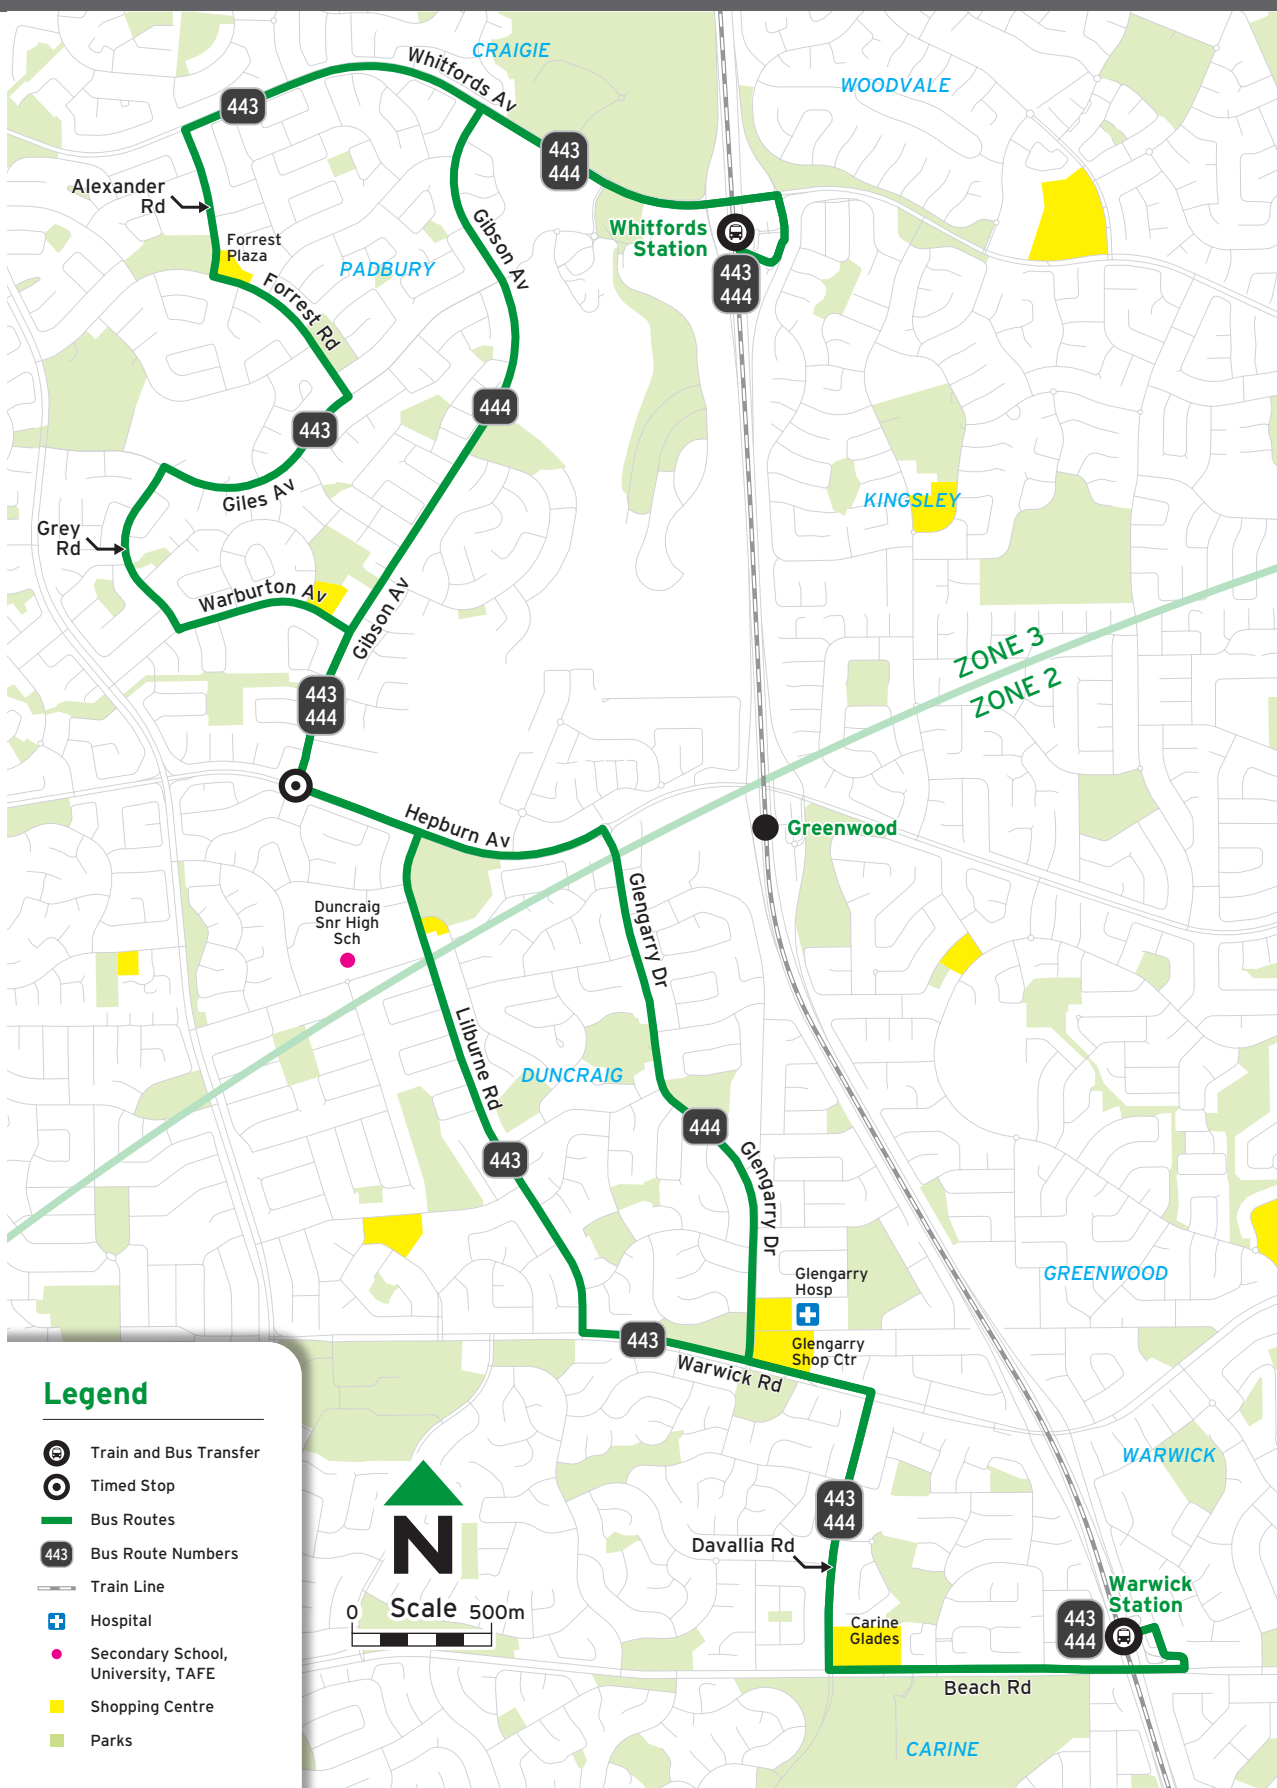

Timed Stops			
Stop No.	12550 / Stand 4	18777	18480 / Stand 4
Route No.	Warwick Stn	Hepburn Av / Gibson Av	Whitfords Stn

Saturday

am 443	7:23	7:32	7:46
444	7:53	8:02	8:14
443	8:23	8:32	8:48
444	8:53	9:02	9:14
443	9:23	9:32	9:49
444	9:53	10:02	10:14
443	10:23	10:32	10:49
444	10:53	11:02	11:14
443	11:23	11:32	11:49
444	11:53	12:02	12:14
pm 443	12:23	12:32	12:49
444	12:53	1:02	1:14
443	1:23	1:32	1:49
444	1:53	2:02	2:14
443	2:23	2:32	2:48
444	2:53	3:02	3:14
443	3:23	3:32	3:48
444	3:53	4:02	4:14
443	4:23	4:32	4:48
444	4:53	5:02	5:14
443	5:23	5:32	5:48
444	5:53	6:02	6:14
443	6:23	6:32	6:48
444	6:53	7:02	7:14
443	7:23	7:32	7:46
444	7:53	8:02	8:14
443	8:23	8:32	8:46
444	8:53	9:02	9:13
443	9:34	9:43	9:58
443	10:34	10:43	10:57
443	11:34	11:43	11:57

Timed Stops			
Stop No.	12550 / Stand 4	18777	18480 / Stand 4
Route No.	Warwick Stn	Hepburn Av / Gibson Av	Whitfords Stn

Sunday and Public Holidays

am 443	9:23	9:32	9:47
444	9:53	10:02	10:15
443	10:23	10:32	10:49
444	10:53	11:02	11:14
443	11:23	11:32	11:48
444	11:53	12:02	12:15
pm 443	12:23	12:32	12:48
444	12:53	1:02	1:14
443	1:23	1:32	1:49
444	1:53	2:02	2:14
443	2:23	2:32	2:48
444	2:53	3:02	3:14
443	3:23	3:32	3:48
444	3:53	4:02	4:14
443	4:23	4:32	4:48
444	4:53	5:02	5:14
443	5:23	5:32	5:48
444	5:53	6:02	6:14
443	6:23	6:32	6:47
444	6:53	7:02	7:13
443	7:23	7:32	7:46
444	8:04	8:12	8:23

Route 443, 444 Map

Legend	
	Train and Bus Transfer
	Timed Stop
	Bus Routes
	Bus Route Numbers
	Train Line
	Hospital
	Secondary School, University, TAFE
	Shopping Centre
	Parks