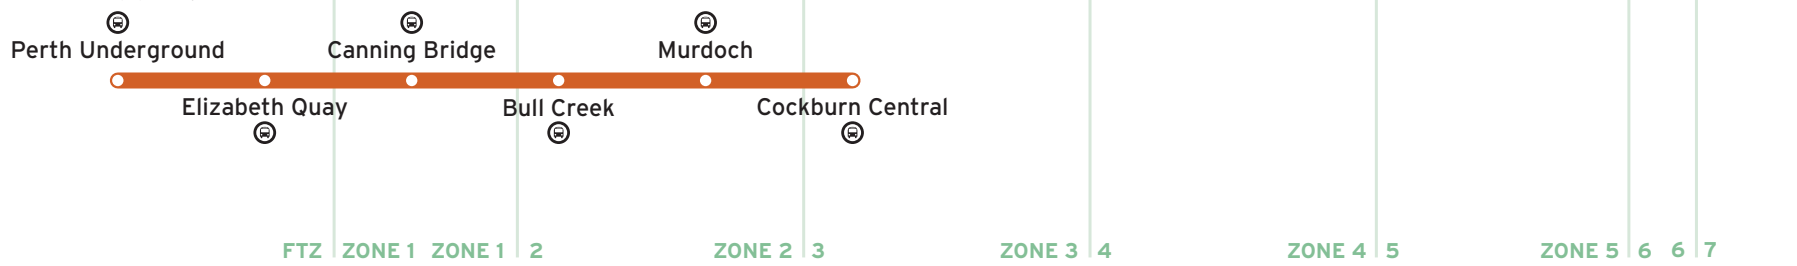

Stopping Patterns to Mandurah

All Stops

K Stopping Pattern

W Stopping Pattern

To Perth

Pattern	Mandurah 99731	Warnbro 99711	Rockingham 99701	Wellard 99691	Kwinana 99681	Aubin Grove 99671	Cockburn Central 99661	Murdoch 99651	Bull Creek 99641	Canning Bridge 99631	Elizabeth Quay 99611	Perth Underground 99601
Monday to Friday												
am	4:49	5:02	5:06	5:10	5:13	5:18	5:22	5:26	5:29	5:33	5:39	5:40
	5:04	5:17	5:21	5:25	5:28	5:33	5:37	5:41	5:44	5:48	5:54	5:55
	5:17	5:30	5:34	5:38	5:41	5:46	5:50	5:54	5:57	6:01	6:07	6:08
	5:27	5:40	5:44	5:48	5:51	5:56	6:00	6:04	6:07	6:11	6:17	6:18
	5:37	5:50	5:54	5:58	6:01	6:06	6:10	6:14	6:17	6:21	6:27	6:28
	5:47	6:00	6:04	6:08	6:11	6:16	6:20	6:24	6:27	6:31	6:37	6:38
	5:57	6:10	6:14	6:18	6:21	6:26	6:30	6:34	6:37	6:41	6:47	6:48
K	6:05	6:18	6:22	6:26	6:29	6:34	6:38	6:42	6:45	6:49	6:55	6:56
	6:15	6:28	6:32	6:36	6:40	6:45	6:49	6:53	6:56	7:00	7:07	7:08
	-	-	6:37	6:41	6:45	6:50	6:54	6:58	7:01	7:05	7:12	7:13
W	6:25	6:38	6:42	6:46	6:50	6:55	6:59	7:03	7:06	7:10	7:17	7:18
	6:30	6:43	6:47	6:51	6:55	7:00	7:04	7:08	7:11	7:15	7:22	7:23
W	-	-	-	-	-	-	7:09	7:13	7:16	7:20	7:27	7:28
	6:40	6:53	6:57	7:01	7:05	7:10	7:14	7:18	7:21	7:25	7:32	7:33
W	6:45	6:58	7:02	7:06	7:10	7:15	7:19	7:23	7:26	7:30	7:37	7:38
	-	-	-	-	-	-	7:24	7:28	7:31	7:35	7:42	7:43
W	6:55	7:08	7:12	7:16	7:20	7:25	7:29	7:33	7:36	7:40	7:47	7:48
	7:00	7:13	7:17	7:21	7:25	7:30	7:34	7:38	7:41	7:45	7:52	7:53
	7:05	7:18	7:22	7:26	7:30	7:35	7:39	7:43	7:46	7:50	7:57	7:58
W	-	-	-	-	-	-	7:44	7:48	7:51	7:55	8:02	8:03
	7:15	7:28	7:32	7:36	7:40	7:45	7:49	7:53	7:56	8:00	8:07	8:08
W	-	-	-	-	-	-	7:54	7:58	8:01	8:05	8:12	8:13
	7:25	7:38	7:42	7:46	7:50	7:55	7:59	8:03	8:06	8:10	8:17	8:18
W	-	-	-	-	-	-	8:04	8:08	8:11	8:15	8:22	8:23
	7:35	7:48	7:52	7:56	8:00	8:05	8:09	8:13	8:16	8:20	8:27	8:28
W	-	-	-	-	-	-	8:14	8:18	8:21	8:25	8:32	8:33
	7:45	7:58	8:02	8:06	8:10	8:15	8:19	8:23	8:26	8:30	8:37	8:38
W	-	-	-	-	-	-	8:24	8:28	8:31	8:35	8:42	8:43
	7:56	8:09	8:13	8:17	8:21	8:26	8:30	8:34	8:37	8:41	8:48	8:49
W	-	-	-	-	-	-	8:35	8:39	8:42	8:46	8:53	8:54
	8:08	8:21	8:25	8:29	8:33	8:38	8:42	8:46	8:49	8:53	9:00	9:01
W	-	-	-	-	-	-	8:46	8:50	8:53	8:57	9:03	9:04
	8:18	8:31	8:35	8:39	8:42	8:47	8:51	8:55	8:58	9:02	9:08	9:09
W	-	-	-	-	-	-	8:56	9:00	9:03	9:07	9:13	9:14